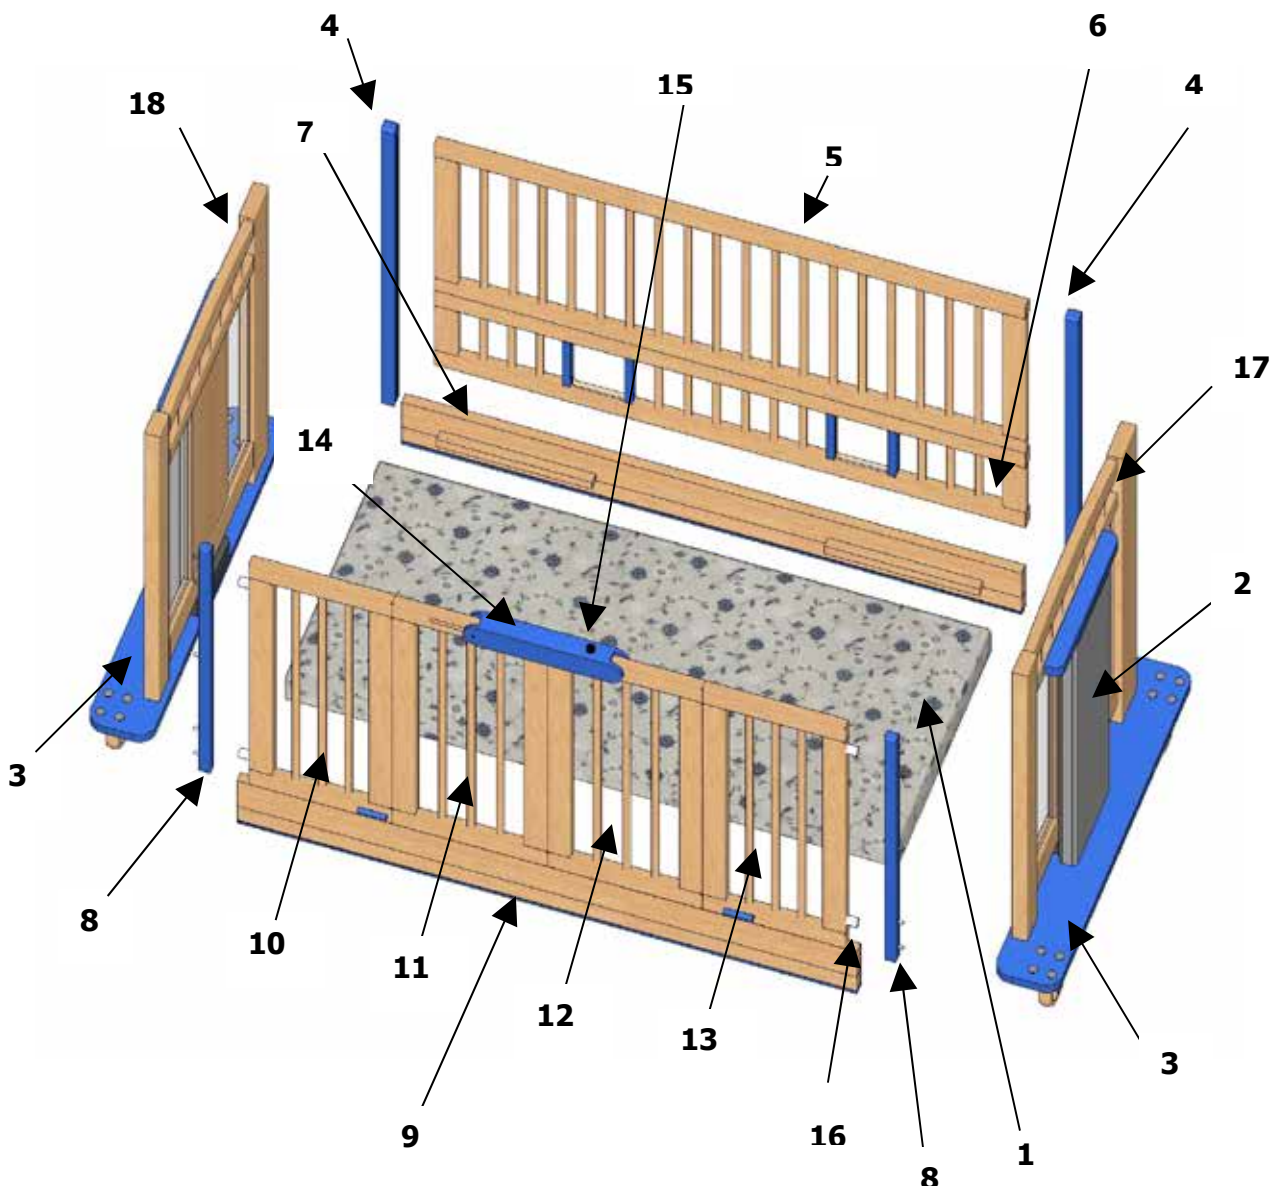

Ersatzteilliste für KNUT C, Liegefläche 70x160cm

Spare parts list for KNUT C, lying area 70x160cm

Bezeichnung:

1. Lattenrahmen + Matratze
2. Antriebsmotoren
3. Fahrwerk (Paar / rechts + links)
4. Führungsschiene (1 Satz)
5. Aufsteckelement (59cm)
6. Basiselement (30cm)
7. Bettseite (hinten)
8. Anschlagsleiste (1 Satz)
9. Bettseite (vorne)
10. Türflügel 1
11. Türflügel 2
12. Türflügel 3
13. Türflügel 4
14. Überwurf
15. Magnetschloss (schwarz) +
Magnetschlüssel (rot)
16. Zylinderscharnier
17. Kopfteil
18. Fußteil
19. Handschalter
20. Quadromat

description:

1. slatted bed base + mattress
2. lifting-motor for the height adjustment
3. four-caster running gear (pair / right + left)
4. sliding rail (1 set)
5. top element (59cm)
6. basic element (30cm)
7. bedside (back)
8. bar
9. bedside (front)
10. door element 1
11. door element 2
12. door element 3
13. door element 4
14. drop over locking bar
15. magnetic catch (black) +
key (red) for patented locking mechanism
16. brass hinge
17. head element
18. foot element
19. hand-control
20. actuator for electric adjustable
slatted frame