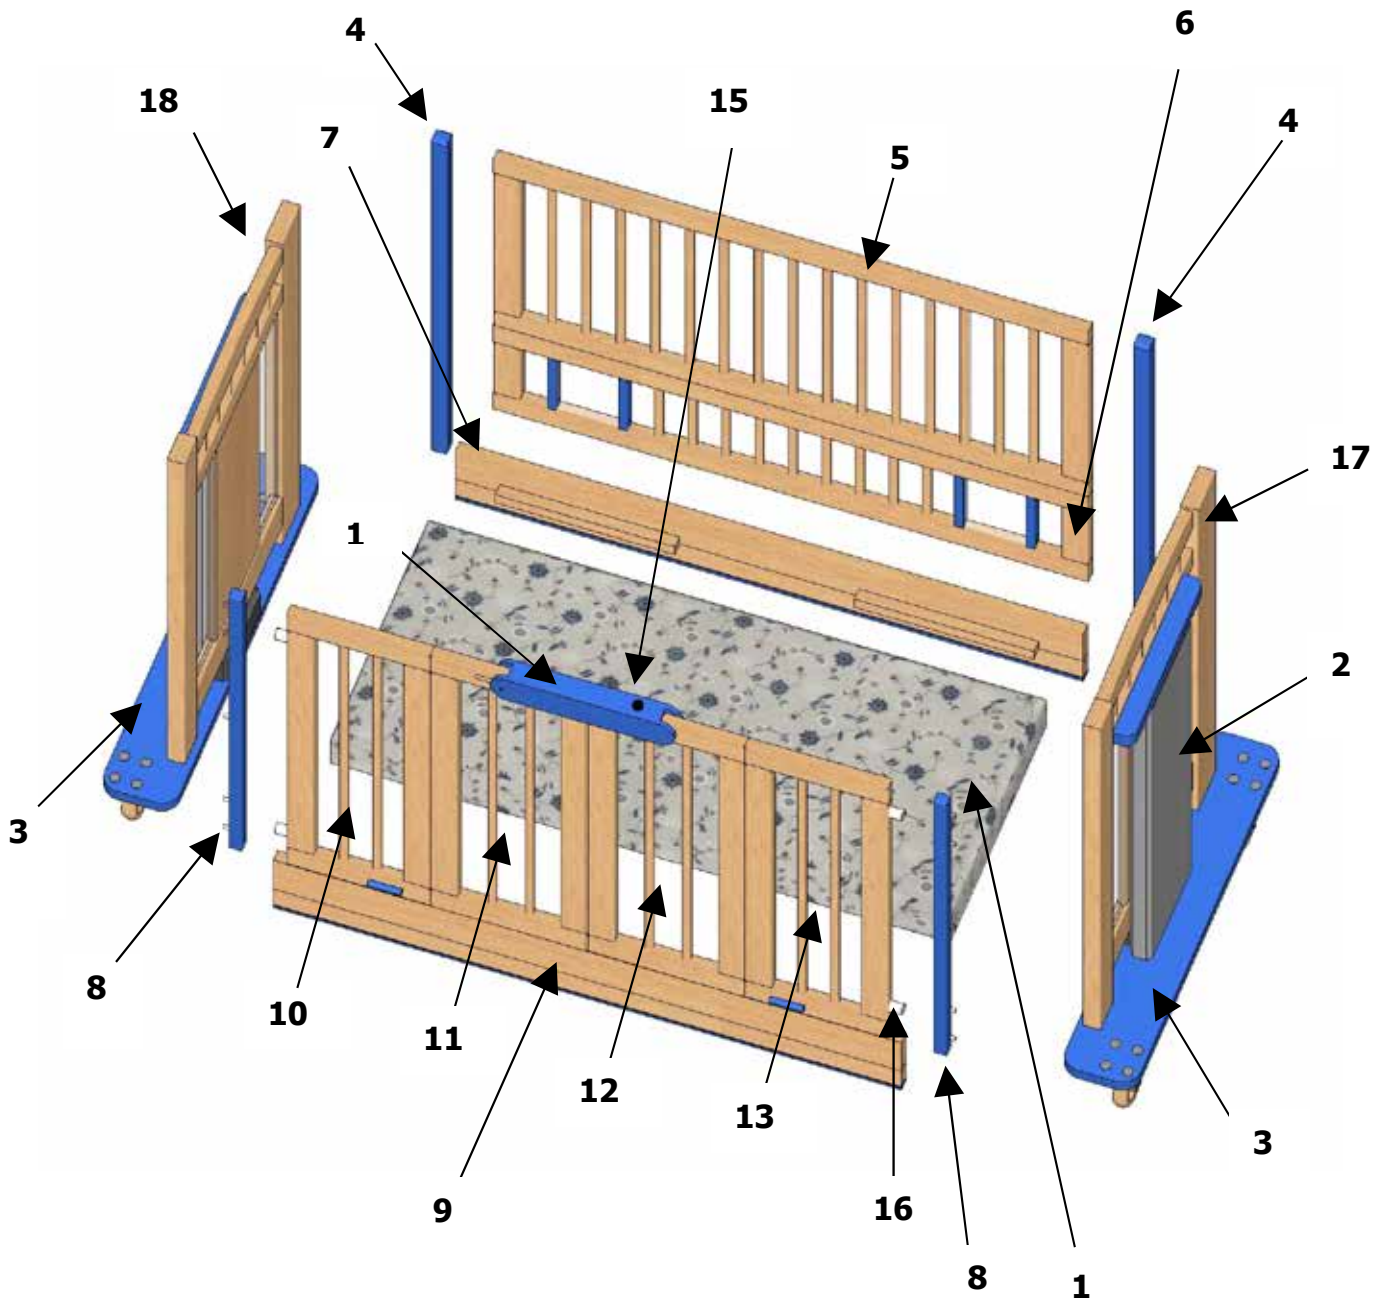

Ersatzteilliste für KNUT C, Liegefläche 60x140cm

Spare parts list for KNUT C, lying area 60x140cm

Bezeichnung:

1. Lattenrahmen + Matratze
2. Antriebsmotoren
3. Fahrwerk (Paar / rechts + links)
4. Führungsschiene (1 Satz)
5. Aufsteckelement (59cm)
6. Basiselement (30cm)
7. Bettseite (hinten)
8. Anschlagsleiste (1 Satz)
9. Bettseite (vorne)
10. Türflügel 1
11. Türflügel 2
12. Türflügel 3
13. Türflügel 4
14. Überwurf
15. Magnetschloss (schwarz) +
Magnetschlüssel (rot)
16. Zylinderscharnier
17. Kopfteil
18. Fußteil
19. Handschalter
20. Quadromat

Artikel-Nr.:

99.200.60140 + 99.031.60140
ML895
99.887
C60x140FS
C60x140GI59
C60x140GI30
C60x140BSHi
C60x140ASL89
C60x140BSVo
C60x140T1
C60x140T2
C60x140T3
C60x140T4
40100001
SEGUFIXKNOPF +
SEGUFIXMAG
ZYS24
C60x140Kopf
C60x140Fuss
QUADROMATHS3XX
QUADROMAT7CARE

description:

1. slatted bed base + mattress
2. lifting-motor for the height adjustment
3. four-castor running gear (pair / right + left)
4. sliding rail (1 set)
5. top element (59cm)
6. basic element (30cm)
7. bedside (back)
8. bar
9. bedside (front)
10. door element 1
11. door element 2
12. door element 3
13. door element 4
14. drop over locking bar
15. magnetic catch (black) +
key (red) for patented locking mechanism
16. brass hinge
17. head element
18. foot element
19. hand-control
20. actuator for electric adjustable
slatted frame