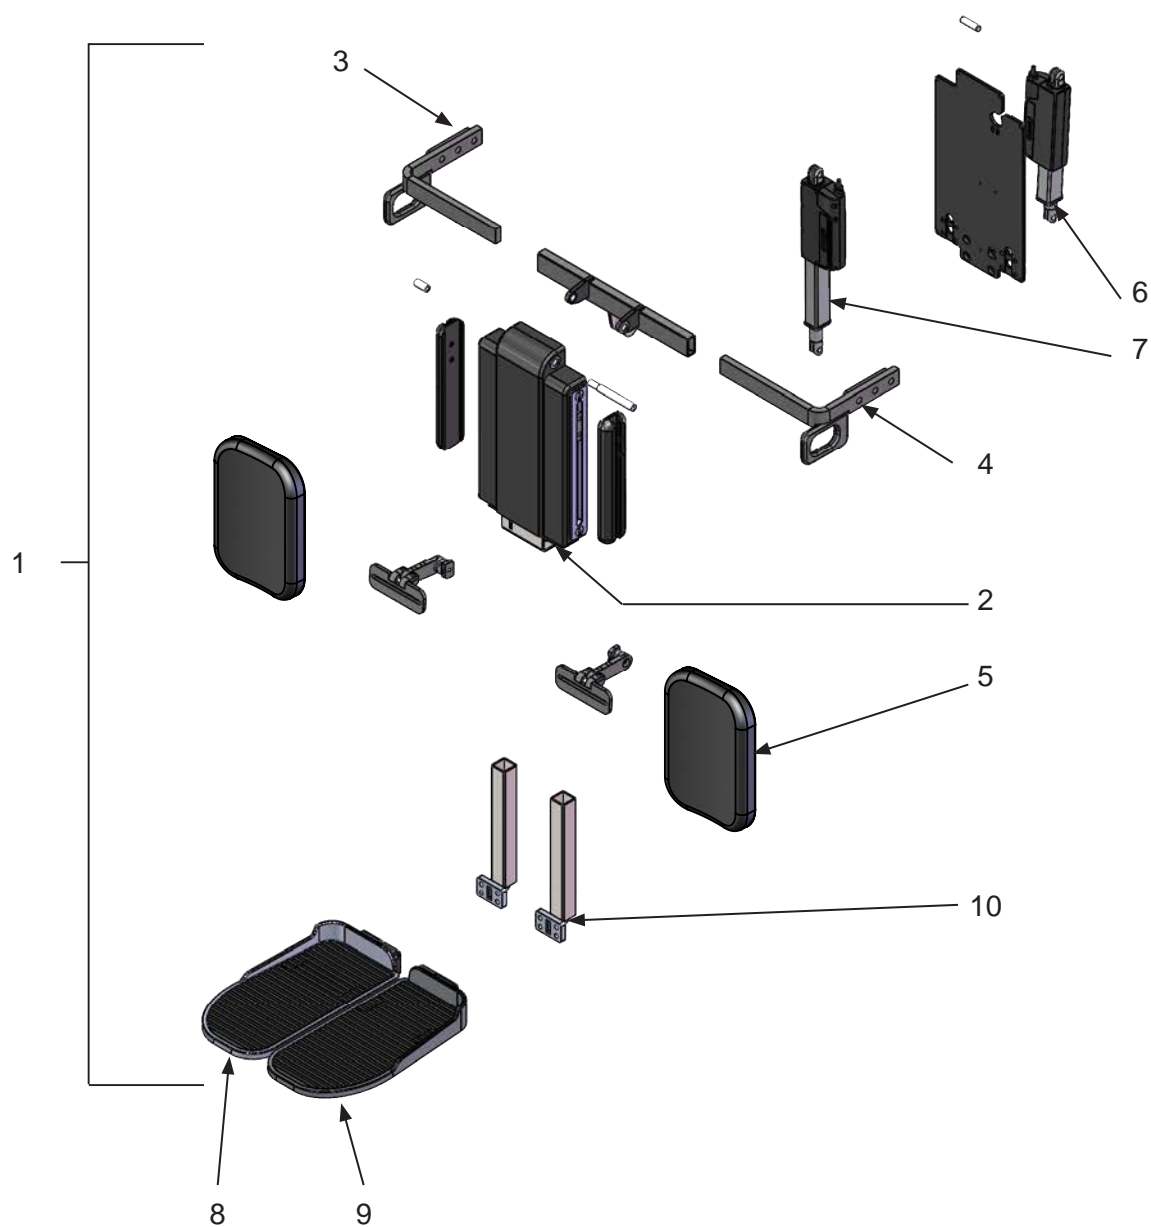

MC 1124 Child

Central fodplade, elektrisk barn
Central foot plate, electric child

MC 1124 Child

Central fodplade, elektrisk barn Central foot plate, electric child

Pos	Del/part no.	Beskrivelse	Part name	Antal/ quant.
1	2408-1477	Benstøtte central EL, barn, Spinalus-3	Central foot plate, child, electric, incl. calf rest, Spinalus-3	1
2	2408-1515	Tårn komplet benstøtte central EL	Tower complete for central electric footrest	1
3	2408-1534	Montagebeslag højre, central benstøtte EL barn, Spinalus-3	Mounting bracket right, for central electric footrest child, Spinalus-3	1
4	2408-1516	Montagebeslag venstre, central benstøtte EL barn, Spinalus-3	Mounting bracket left, for central electric footrest child, Spinalus-3	1
5	2408-1513	Lægstøtte child H/V, Spinalus-3	Calf rest II complete, R/L	2
6	2405-1750	Aktuator, yder, TA38M 100mm, Spinalus-3	Actuator, outer, TA38M 100mm, Spinalus-3	1
7	2405-1751	Aktuator, inder, TA38M 150mm, Spinalus-3	Actuator, inner, TA38 150mm, Spinalus-3	1
8	2408-1480	Fodplade barn, højre, Spinalus-3	Foot plate, child, right, Spinalus-3	1
9	2408-1479	Fodplade barn, venstre, Spinalus-3	Foot plate, child, left, Spinalus-3	1
	2405-1752	Elektronik central benstøtte	Electronic, central electric footrest	1
10	2408-1537	Benstøtte justeringsprofil, EL standard	Adjusting profile for central electric footrest, standard	1
	2408-1538	Benstøtte justeringsprofil, EL forhøjet	Adjusting profile for central electric footrest, standard	1