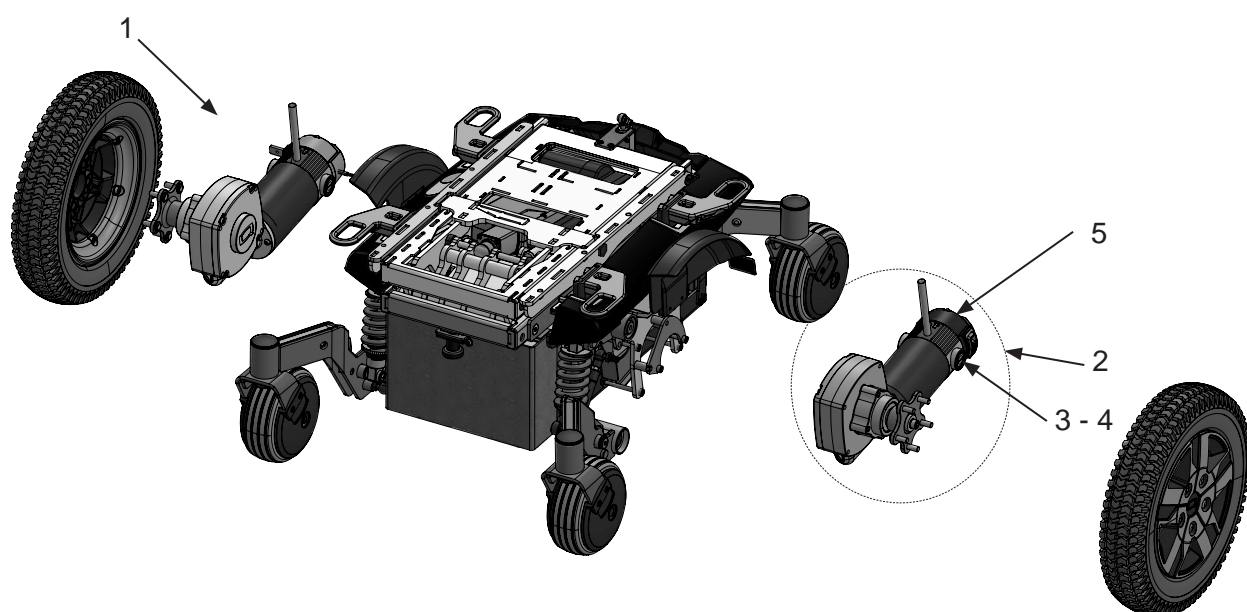

MC 1124 Child

Motor
Motor

MC 1124 Child

Motor Motor

Pos.	Del/part no.	Benævnelse	Part name	Antal/ quant.
1	2404-1004	Motor/gear, MC 1124, højre	Motor/gear, MC 1124, right	1
2	2404-1005	Motor/gear, MC 1124, venstre	Motor/gear, MC 1124, left	1
3	2404-1010	Kul til motor, MC 1124	Coal for motor MC 1124	8
4	2404-1011	Dæksel for kul, MC 1124	Lid for coal MC 1124	8
5	2404-1499	Magnetbremse, MC1124/1144 højre	Magnetic brake, MC 1124/1144 right	1
	2404-1498	Magnetbremse, MC1124/1144 venstre	Magnetic brake, MC 1124/1144 left	1