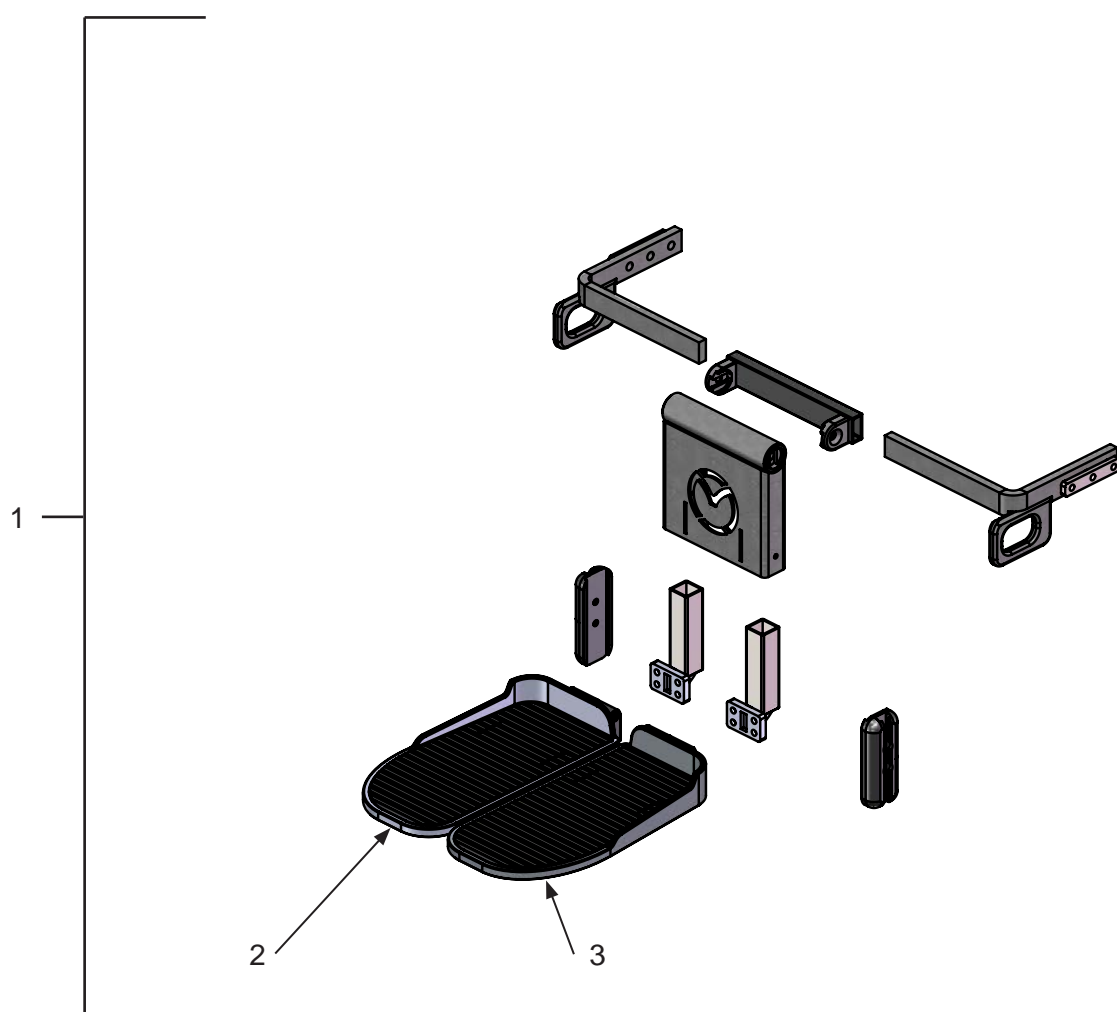

MC 1124 Child

Central fodplade kort, barn, manuel
Central foot plate short, child, manual

MC 1124 Child

Central fodplade kort, barn, manuel
Central foot plate short, child, manual

Pos	Del/part no.	Beskrivelse	Part name	Antal/ quant.
1	2408-1505	Benstøtte central manuel, barn, kort, Spinalus-3	Central foot plate short, child, manual Spinalus-3	1
2	2408-1480	Fodplade barn, højre, Spinalus-3	Foot plate, child, right, Spinalus-3	1
3	2408-1479	Fodplade barn, venstre, Spinalus-3	Foot plate, child, left, Spinalus-3	1