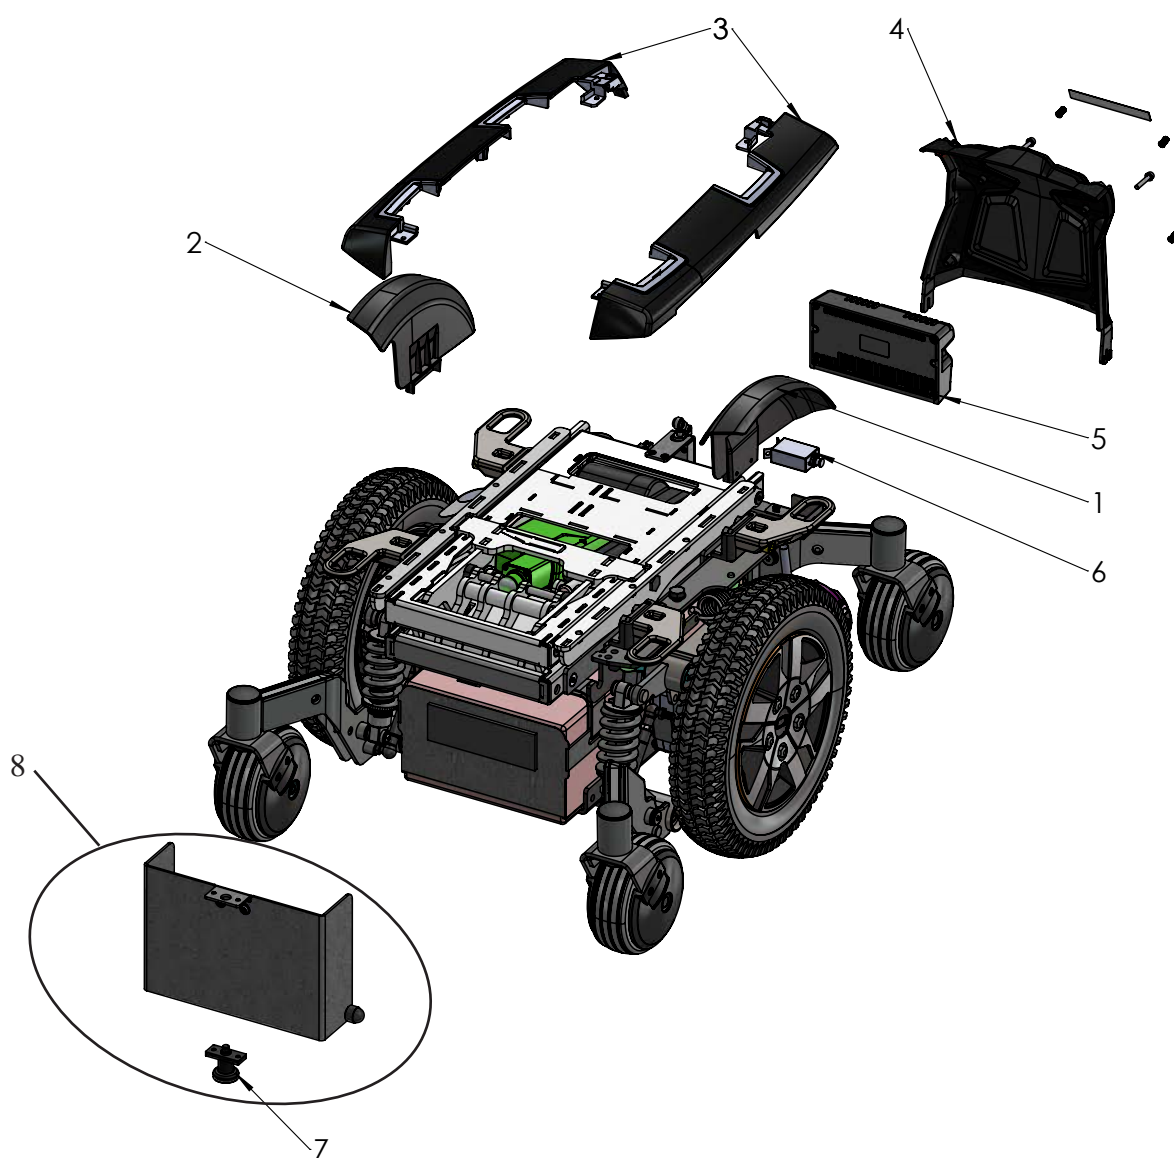

MC 1124 Child

Undervogn, skærme og power modul
Under carriage, covers and power module

MC 1124 Child

Undervogn, skærme og power modul Under carriage, covers and power module

Pos.	Del/part no.	Benævnelse	Part name	Antal/ quant.
1	2401-1269	Hjulskærm højre MC 1124	Wheel cover, right, MC 1124	1
2	2401-1270	Hjulskærm venstre MC 1124	Wheel cover, left, MC 1124	1
3	2401-1003	Centerskærm MC 1124	Central cover, MC 1124	1
4	2401-1001	Skærm bag, MC 1124	Back cover, MC 1124	1
5	2405-1274	Power modul R-NET 120A	Power module R-NET 120A	1
6	2405-1448	Automat sikring med fly 413-K14-LN2-70A	Thermal fuse w/flight security 413-K14-LN2-70A	1
7	2435-1052	Ganter positionsbolt med flange Ø8x8	Ganter positioning bolt w/flange Ø8x8	1
8	2402-1010	Front klap for batteribakke, MC 1124 komplet	Front cover for batteri tray, MC 1124 complete	1