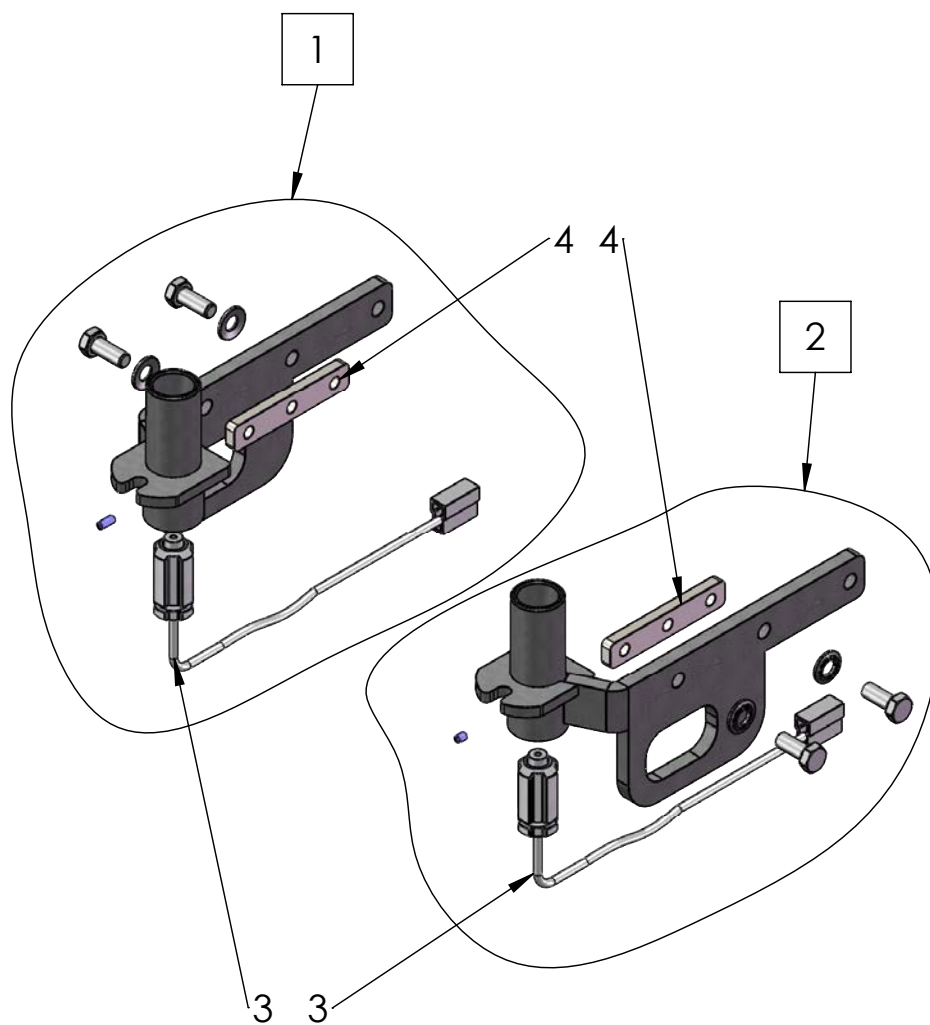

MC 1124 Child

Spinalus-2 MC 1124 uden puder
 Spinalus-2 MC 1124 without cushions

MC 1124 Child

Fodstøtte aktuator Footrest actuator part

MC 1124 Child

Fodstøtte aktuator del Footrest actuator part

Pos	Del/part no.	Beskrivelse	Part name	Antal/ quant.
1	2408-1166	Fodstøtte aktuator del højre	Footrest actuator part right	1
1	2408-1167	Fodstøtte aktuator del venstre	Footrest actuator part left	1
2	2408-1081	Benstøttehoved venstre	Legrest head left	1
3	2408-1082	Benstøttehoved højre	Legrest head right	1
4	2408-1182	Aktuator del elbenstøtte komplet	Actuator part electric legrest complete	1
5	2408-1085	Fjeder for lås benstøtte	Spring for lock, legrest	1
6	2408-1178	Knæled beskytter, højre	Knee protector, right	1
6	2408-1179	Knæled beskytter, venstre	Knee protector, left	1
7	2408-1088	M8 møtrik special	M8 special nut	3
8	2408-1185	Låseenhed benstøtte	Locking device for legrest	1

MC 1124 Child

Beslag for fodstøtte Bracket for footrest

MC 1124 Child

Beslag for fodstøtte Bracket for footrest

Pos	Del/part no.	Beskrivelse	Part name	Antal/ quant.
1	2408-1510	Monteringsbeslag for benstøtte, højre, Spinalus-3	Bracket for legrest, right, Spinalus-3	1
2	2408-1511	Monteringsbeslag for benstøtte, venstre, Spinalus-3	Bracket for legrest, left, Spinalus-3	1
3	2408-1181	Stik benstøtte med ledning komplet	Plug for legrest complete w/ cable	1
4	2407-1164	Laske for C-skinne, M8	Bracket for C-rail, M8	