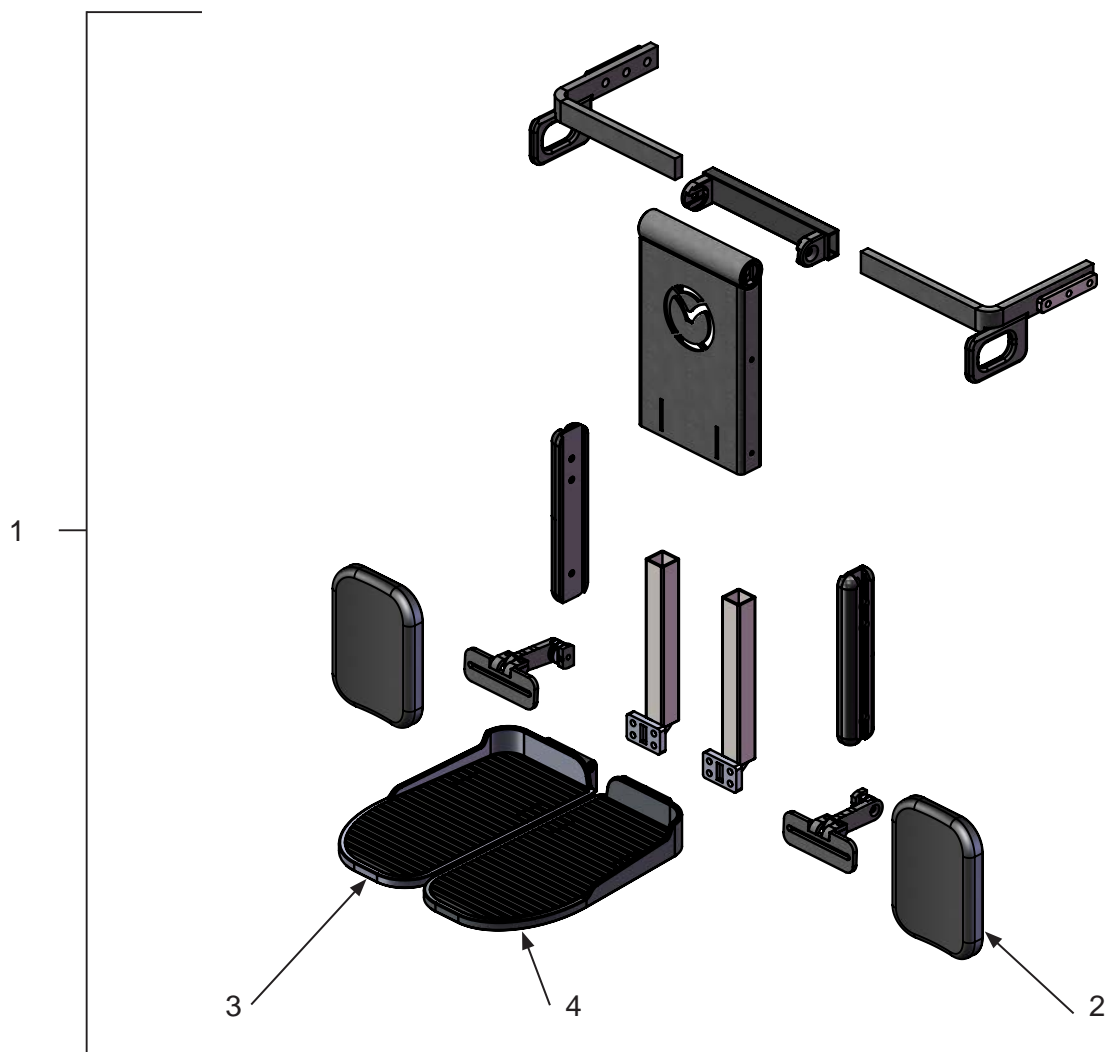

MC 1124 Child

Central fodplade lang, barn, manuel
Central foot plate long, child, manual

MC 1124 Child

Central fodplade lang, barn, manuel
Central foot plate long, child, manual

Pos	Del/part no.	Beskrivelse	Part name	Antal/ quant.
1	2408-1478	Benstøtte central manuel, barn, lang, Spinalus-3	Central foot plate long, child, manual Spinalus-3	1
2	2408-1513	Lægstøtte barn H/V, Spinalus-3	Calf rest child R/L, Spinalus-3	2
3	2408-1480	Fodplade barn, højre, Spinalus-3	Foot plate, child, right, Spinalus-3	1
4	2408-1479	Fodplade barn, venstre, Spinalus-3	Foot plate, child, left, Spinalus-3	1