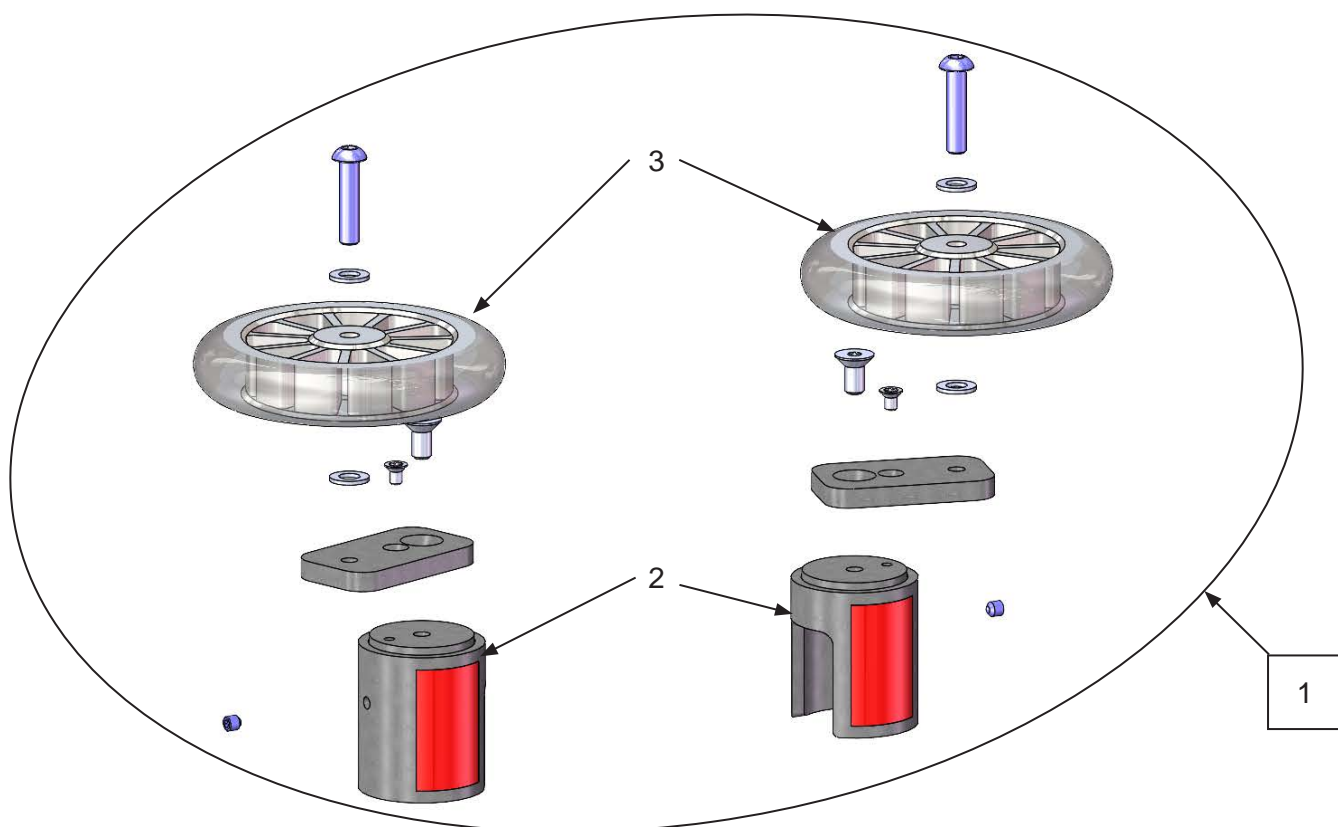

MC 1124 Child

Fenderhjul, sæt MC 1124
Fender wheels, set MC 1124

MC 1124 Child

Fenderhjul, sæt MC 1124 Fender wheels, set MC 1124

Pos.	Del/part no.	Benævnelse	Part name	Antal/ quant.
1	2406-1506	Fenderhjul, sæt MC 1124	Fender wheels, set MC1124	1
2	2406-1581	Slidset beslag, fenderhjul, MC 1124	Bracket for fender wheels, MC 1124	2
3	2403-1121	Fenderhjul 125 mm m/klar bane	Fender wheel 125 mm	2