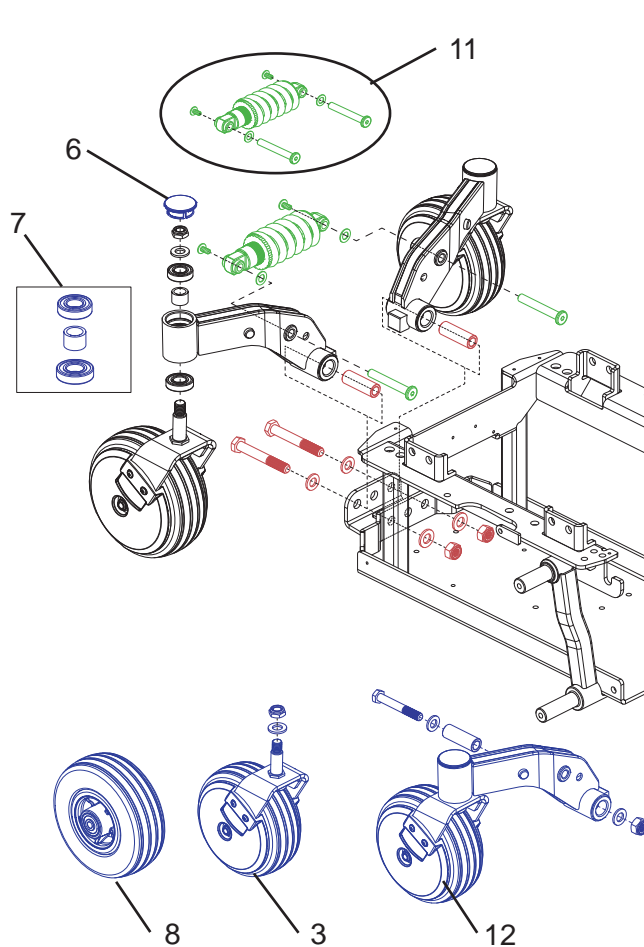

MC 1124 Child

Affjedring og svinghjul Suspension and pivot wheels

5

4