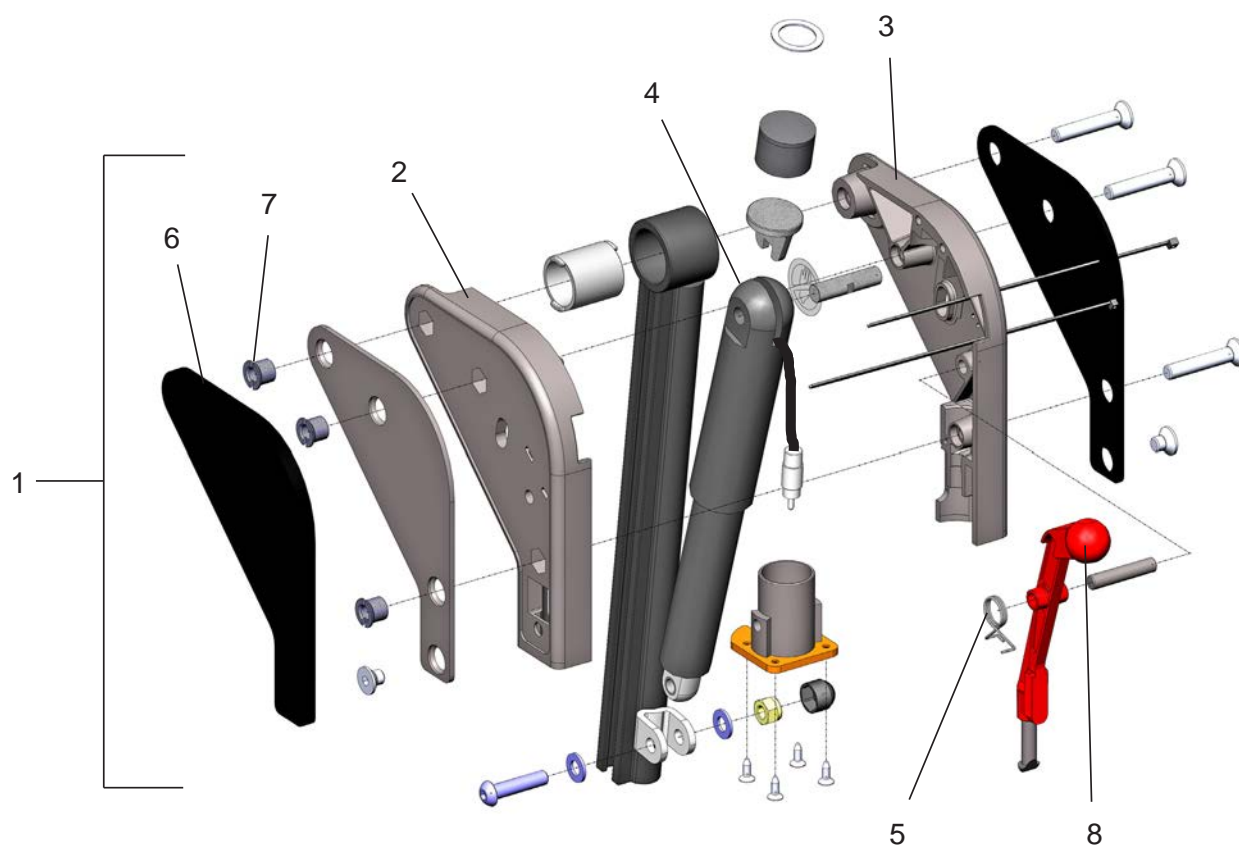

MC 1124 Child

Spinalus-2 MC 1124 uden puder
 Spinalus-2 MC 1124 without cushions

MC 1124 Child

Fodstøtte aktuator Footrest actuator part

MC 1124 Child

Fodstøtte aktuator del Footrest actuator part

Pos	Del/part no.	Beskrivelse	Part name	Antal/ quant.
1	2408-1166	Fodstøtte aktuator del højre	Footrest actuator part right	1
1	2408-1167	Fodstøtte aktuator del venstre	Footrest actuator part left	1
2	2408-1081	Benstøttehoved venstre	Legrest head left	1
3	2408-1082	Benstøttehoved højre	Legrest head right	1
4	2408-1182	Aktuator del elbenstøtte komplet	Actuator part electric legrest complete	1
5	2408-1085	Fjeder for lås benstøtte	Spring for lock, legrest	1
6	2408-1178	Knæled beskytter, højre	Knee protector, right	1
6	2408-1179	Knæled beskytter, venstre	Knee protector, left	1
7	2408-1088	M8 møtrik special	M8 special nut	3
8	2408-1185	Låseenhed benstøtte	Locking device for legrest	1