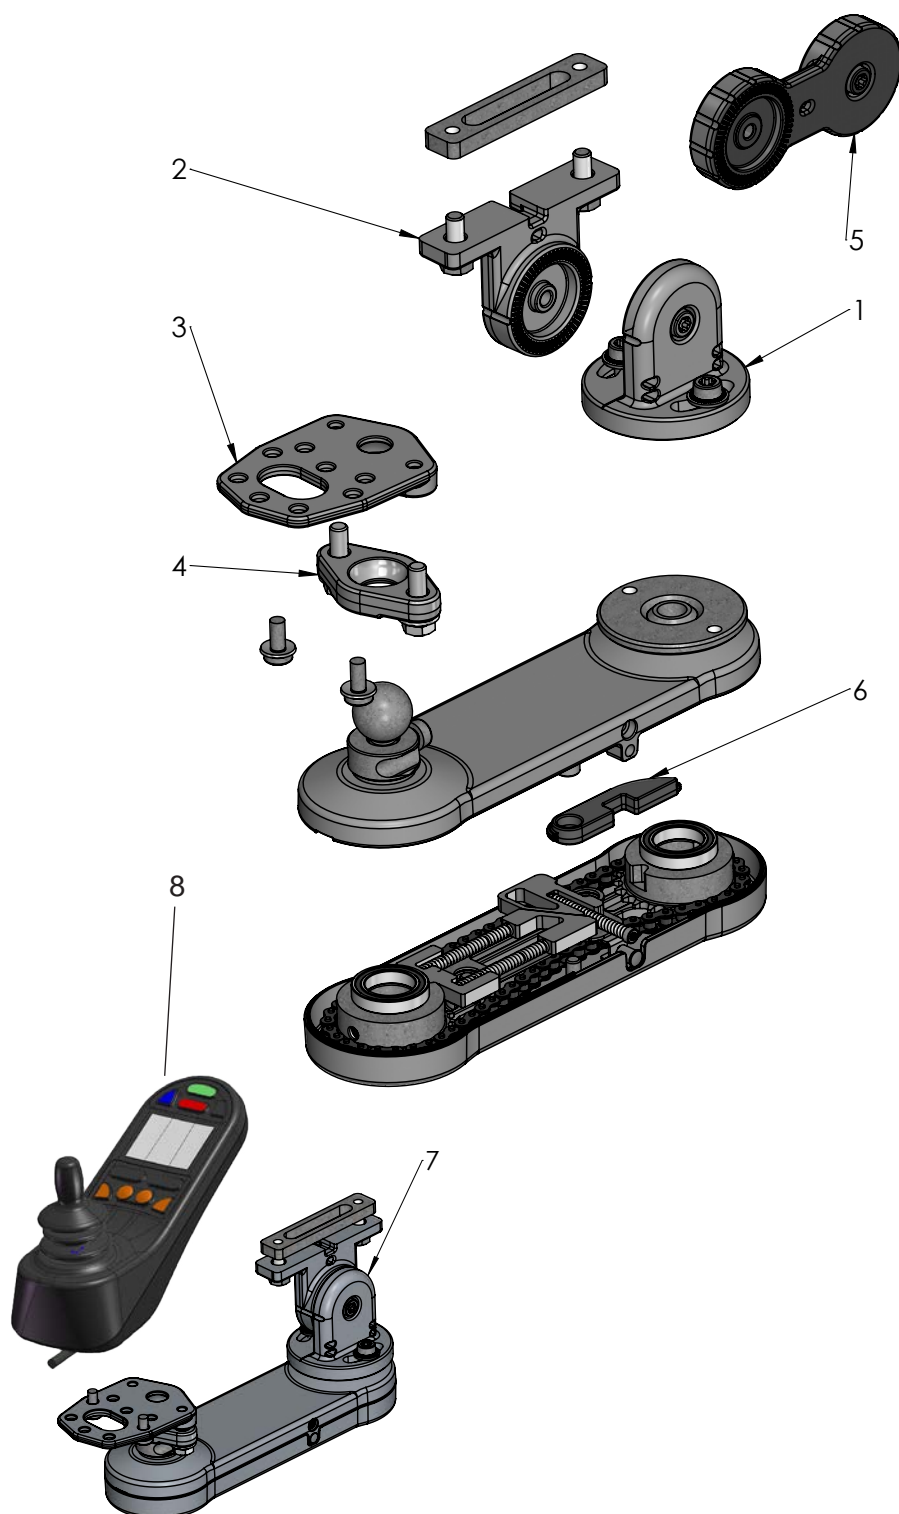

MC 1124 Child

Central fodplade kort, barn, manuel
Central foot plate short, child, manual

MC 1124 Child

Central fodplade kort, barn, manuel
Central foot plate short, child, manual

Pos	Del/part no.	Beskrivelse	Part name	Antal/ quant.
1	2408-1505	Benstøtte central manuel, barn, kort, Spinalus-3	Central foot plate short, child, manual Spinalus-3	1
2	2408-1480	Fodplade barn, højre, Spinalus-3	Foot plate, child, right, Spinalus-3	1
3	2408-1479	Fodplade barn, venstre, Spinalus-3	Foot plate, child, left, Spinalus-3	1

MC 1124 Child

Sving væk joystickholder Swing-away joystick mount

MC 1124 Child

Sving væk joystickholder Swing-away joystick mount

Pos	Del/part no.	Beskrivelse	Part name	Antal/ quant.
1	2406-1012	Justeringsbeslag for Sving væk	Adjustment bracket for Swing away	1
2	2406-1007	Justeringsbeslag for armlæn	Adjustmen bracket for armrest	1
3	2406-1039	Multibeslag for joystick	Multi bracket for joystick	1
4	2406-1040	Spændebeslag for joystick	Bracket for joystick	1
5	2406-1050	Mellemedssæt for Sving væk	Middle joint set for Swing away	1
6	2406-1622	Kædestrammer sæt	Chain strainer set	1
7	2406-1042	Sving væk for Spinalus-2/3	Swing away for Spinalus-2/3	1
8	2405-1272	Joystick R-NET, CJSM1-L-SW, color	Joystick R-NET, CJSM1-L-SW, color	1