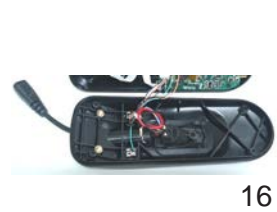

MC 1124

EI-dele MC 1124 Electric parts MC 1124

MC 1124

El-dele MC 1124 Electric parts MC 1124

Pos	Del/part no.	Beskrivelse	Part name	Antal/ quant.
1	2405-1272	Joystick R-net CJSM1-L-SW, color	Joystick R-net CJSM1-L-SW, color	1
2	2405-1273	Aktuatorboks 6+L R-net	Actuatorbox 6+L R-net	1
3	2405-1274	Power module R-net 120A	Power module R-net 120A	1
4	2405-1448	Termosikring med flysikring 70A	Thermal fuse with flight air safety 70A	1
5	1523-1111	Batteri HAZE GEL HZY-EV12-55	Battery HAZE GEL HZY-EV12-55	2
6	1523-1141	Lader VICTRON IMPULSE II 8A	Charger VICTRON IMPULSE II 8A	1
		Kabler	Cables	
7	2405-1603	Aktuator kabel, Spinalus-2/3	Actuator cable, Spinalus-2/3	1
8	2405-1606	Batteri til styring, kabel, MC 1124	Battery for control, cable, MC 1124	1
9	2405-1607	Batterikabel, MC 1124 m. rødt håndtag	Battery cable, MC 1124 w. red handle	1
10	2405-1608	Batteri mellemkabel, MC 1124	Cable between batteries	1
11	2405-1459	Buskabel R-net, 0,3 m	Bus cable R-net, 0,3 m	
	2405-1457	Buskabel R-net, 0,5 m	Bus cable R-net, 0,5 m	
	2405-1276	Buskabel R-net, 1 m	Bus cable R-net, 1 m	
	2405-1305	Buskabel R-net, 1,2 m	Bus cable R-net, 1,2 m	
	2405-1441	Buskabel R-net, 1,5 m	Bus cable R-net, 1,5 m	
	2405-1458	Buskabel R-net, 2,0 m	Bus cable R-net, 2,0 m	
	2405-1275	Buskabel R-net, 2,5 m	Bus cable R-net, 2,5 m	
12	2405-1597	R-net Y-kabel	R-net Y-cable	1
13	2405-1452	Buskabel fordelerdåse til 4 stik, R-net	Bus cable distributor box for 4 connectors	1
		Optioner	Options	
14	2405-1615	Gyro modul, R-net	Gyro modul, R-net	
15	2405-1738	Reservekabel for R-net CJSM2 Joystick / bluetooth	Spare part - cable for R-net CJSM2 Joystick / bluetooth.	
16	2405-1055	Reservekabel for R-net CJSM1 Joystick	Spare part - cable for R-net CJSM1 Joystick	
17	2406-1739	For- og baglyskit komplet, MC 1124 Spinalus-3	Front- and back light set complete, MC 1124 Spinalus-3	1
18	2406-1737	For- og baglyskit, højre, MC 1124 Spinalus-3	Front- and back light set, right, MC 1124 Spinalus-3	
19	2406-1738	For- og baglyskit, venstre, MC 1124 Spinalus-3	Front- and back light set, left, MC 1124 Spinalus-3	
20	2406-1741	Aktuator kabel, central benstøtte EL, Spinalus-3	Actuator cable central electric footrest Spinalus-3