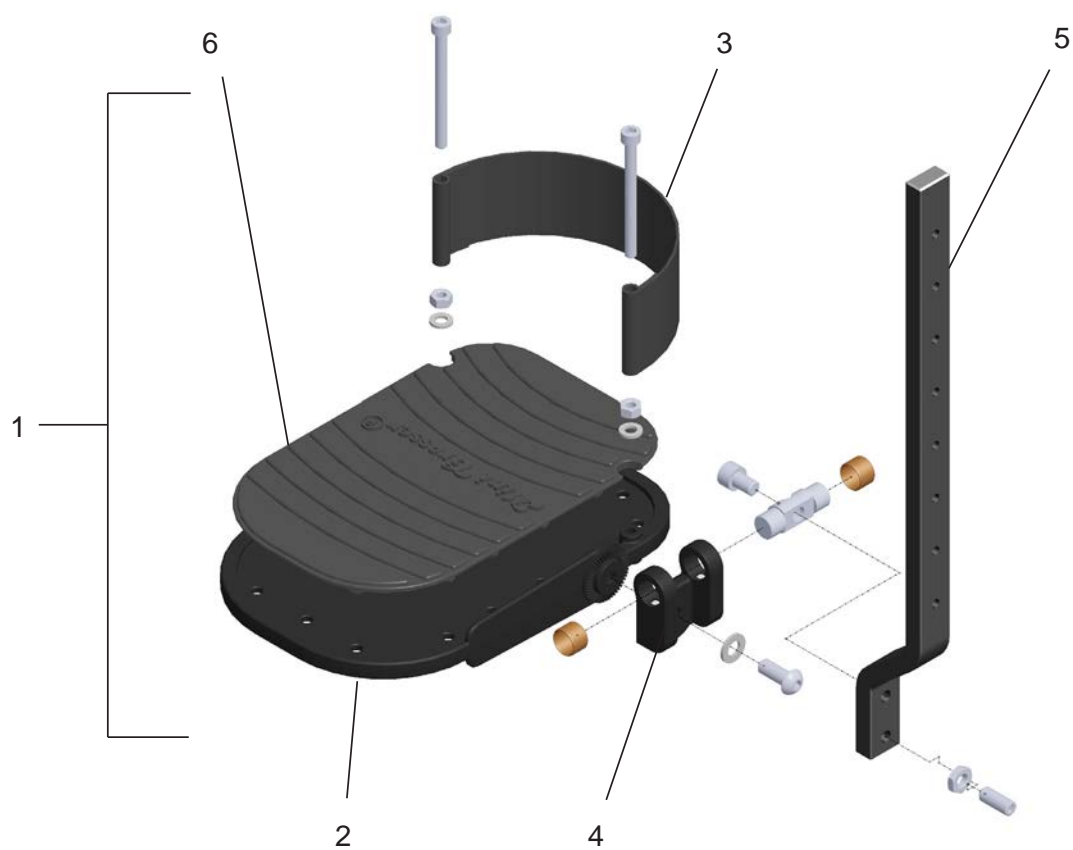

MC 1124 Child

Fodplade Foot plate

MC 1124 Child

Fodplade Foot plate

Pos	Del/part no.	Beskrivelse	Part name	Antal/ quant.
1	2408-1168	Fodplade højre SB35	Footplate right SB35	1
1	2408-1171	Fodplade venstre SB35	Footplate left SB35	1
1	2408-1176	Fodplade junior / barn højre	Footplate junior / child right	1
1	2408-1177	Fodplade junior / barn venstre	Footplate junior / child left	1
2	2408-1079	Fodplade aluminium	Footrest aluminum	1
3	2408-1187	Hælstrop alu fodplade	Heel strap alu footplate	1
4	2408-1208	Emne vinkling fodplade	Hinge angulation, footplate	1
5	2408-1175	Profil underdel el-benstøtte SB35	Profile lower part electric-legrest SB35	1
6	2408-1174	Måtte alufodplade	Mat aluminium footplate	1