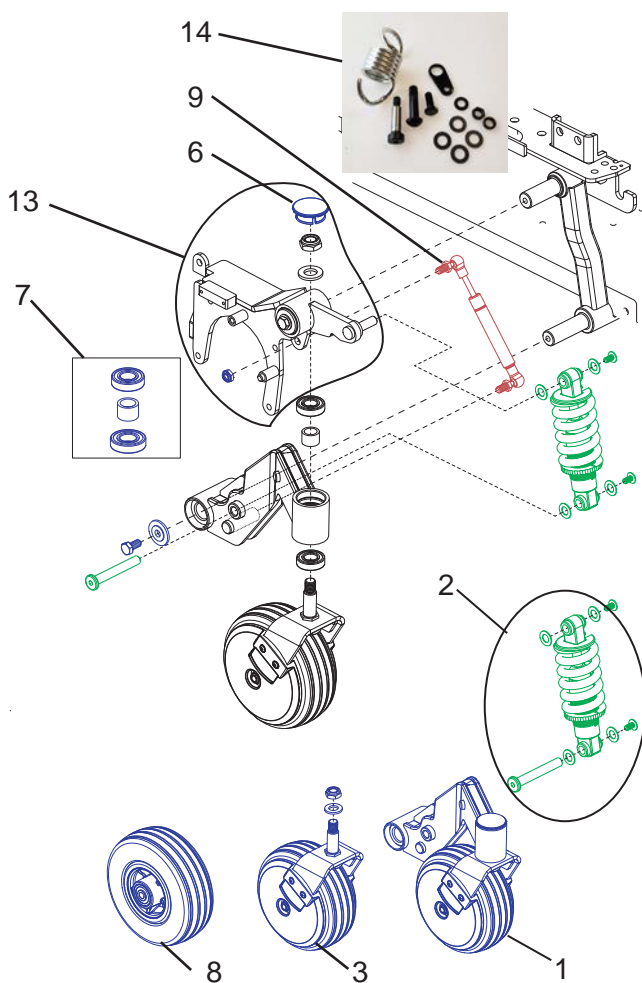

MC 1124 Child

Affjedring og svinghjul Suspension and pivot wheels

5

4