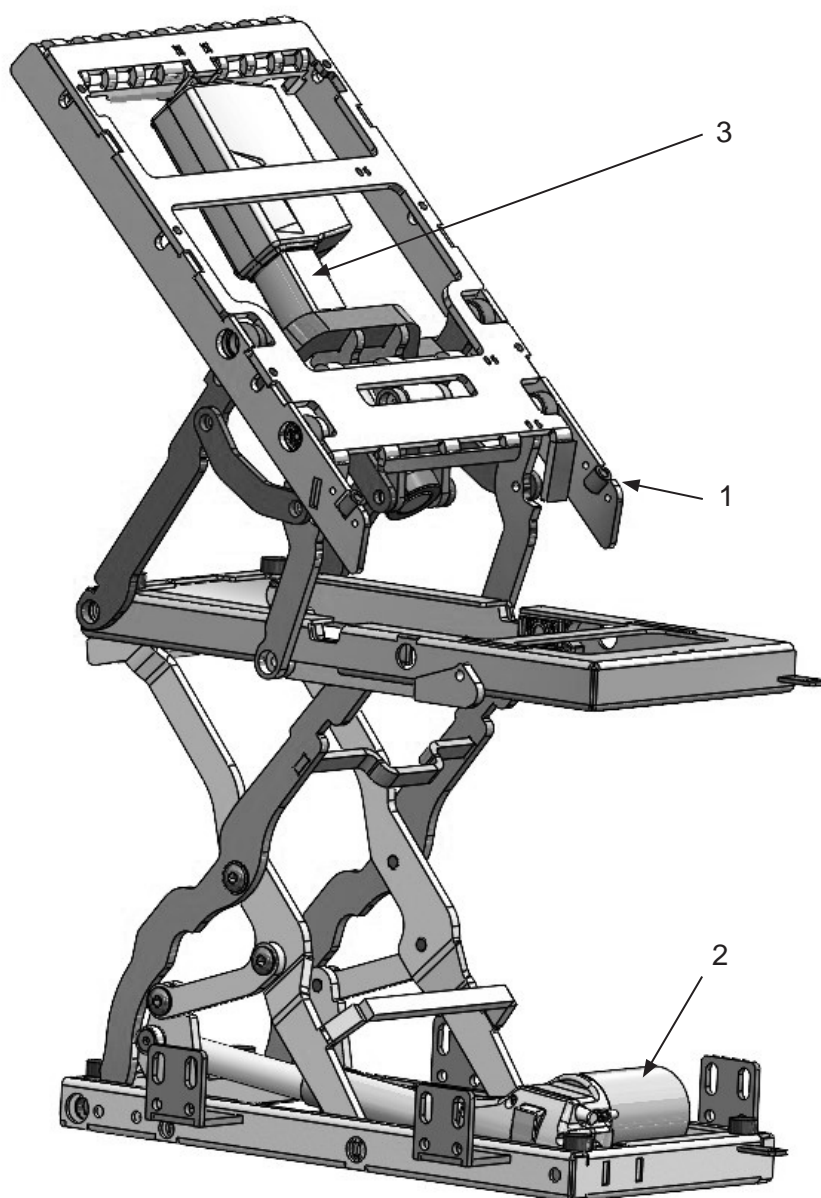

medemagruppen

Reservedele / Spare parts MC 1124 Child

MC 1124 Child

Indholdsfortegnelse

Undervogn, skærme og power modul	4
Affjedring og svinghjul	6
Centerhjul	8
Motor	10
Sædemodul MC 1124 - el-hejs og tilt	12
Fenderhjul, sæt MC 1124	14
Spinalus-2 MC 1124 uden puder	16
Spinalus-2 MC 1124 uden puder	18
Fodstøtte aktuator del.....	20
Beslag for fodstøtte	22
Fodstøtte elektrisk barn	24
Fodstøtte manuel barn	26
Fodplade.....	28
Central fodplade, elektrisk barn.....	30
Central fodplade lang, barn, manuel	32
Central fodplade kort, barn, manuel	34
Sving væk joystickholder	36
EI-dele MC 1124	38

MC 1124 Child

Sædemodul MC 1124 - el-hejs og tilt
Seat module MC 1124 - electric hoist and tilt

MC 1124 Child

Sædemodul MC 1124 - el-hejs og tilt Seat module MC 1124 - electric hoist and tilt

Pos.	Del/part no.	Benævnelse	Part name	Antal/ quant.
1	2408-1475	Sædemodul, el-hejs og tilt for Spinalus-3	Seat module electric hoist and tilt for Spinalus-2	1
2	2405-1748	Aktuator sædemodul SP3 hejs TA41 117MM 8000N	Hoist actuator for Spinalus-2	1
3	2405-1749	Aktuator sædemodul SP3 tilt TA29 100MM 6000N	Tilt actuator for Spinalus-2	1
	2402-1173	Gummibuffer for hejs og tilt MC1124 / MC1144	Rubber for electric hoist and tilt MC1124 / MC1144	2