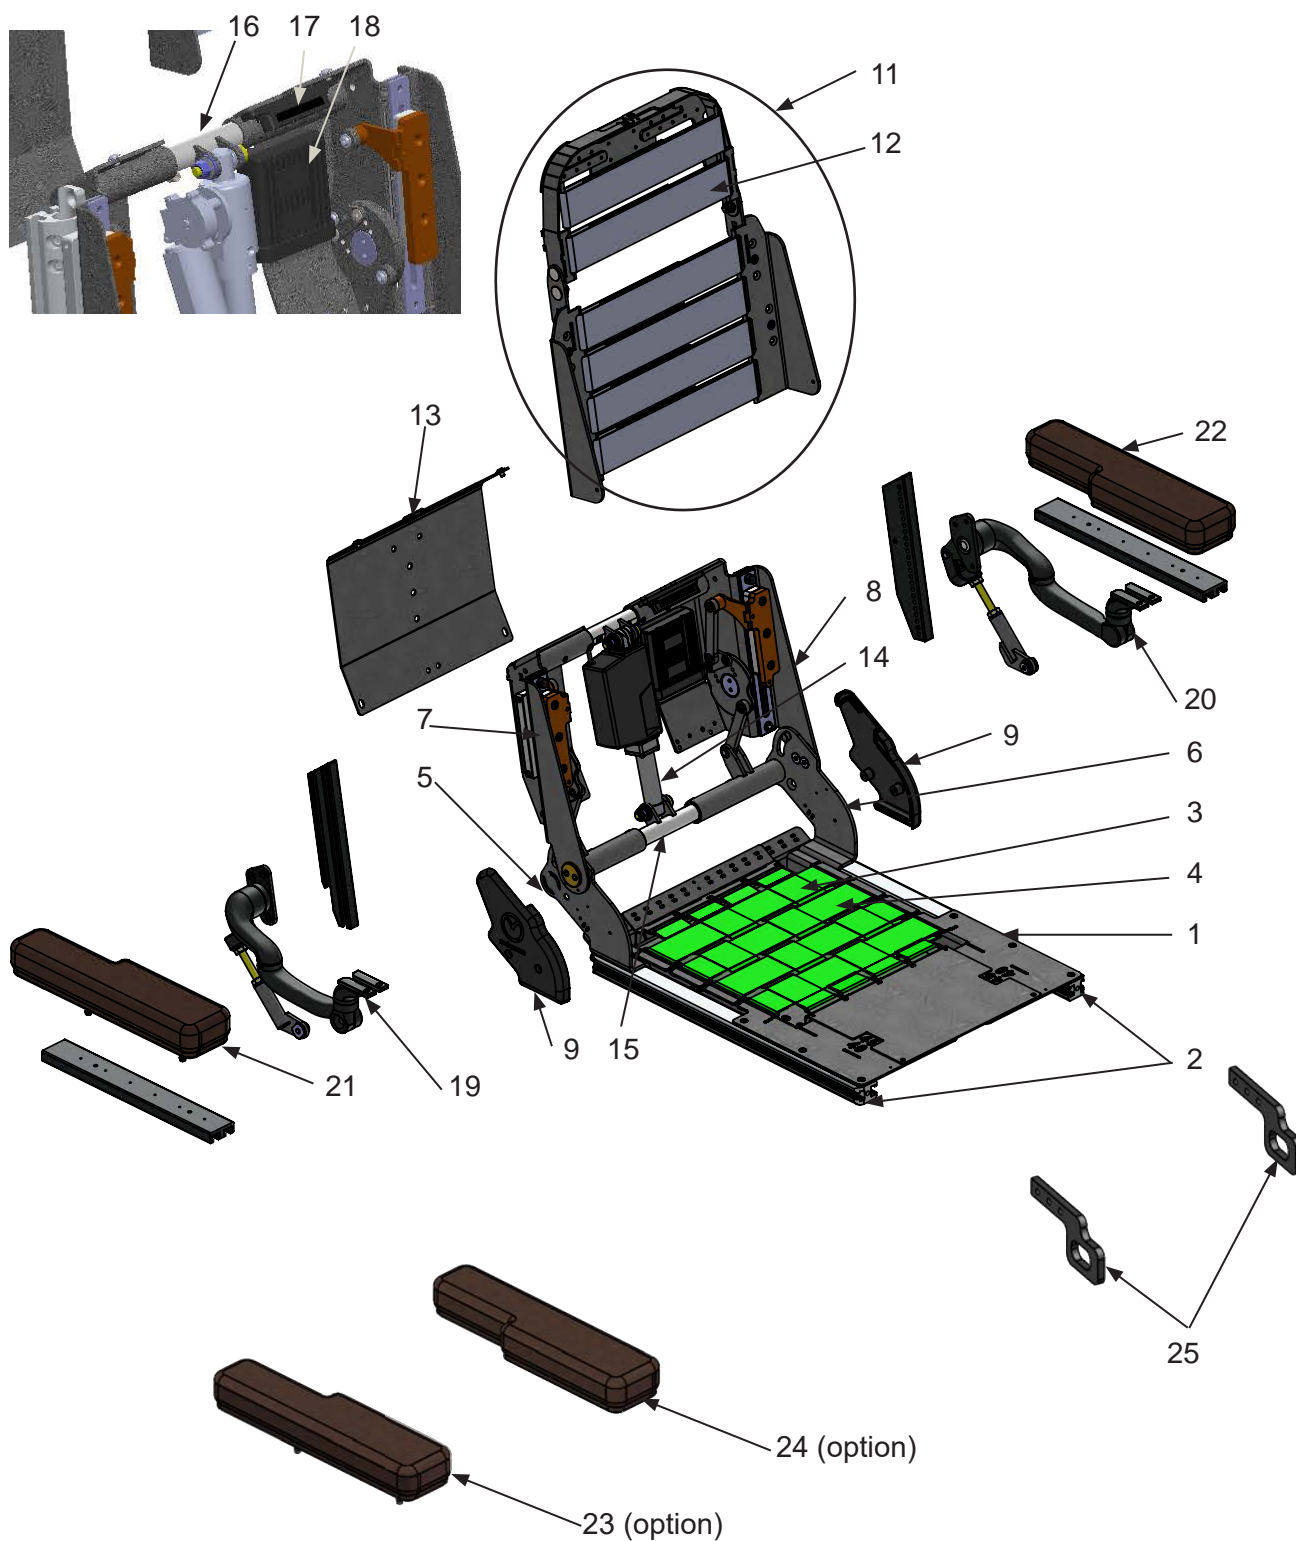

MC 1124 Child

Spinalus-2 MC 1124 uden puder
 Spinalus-2 MC 1124 without cushions

MC 1124 Child

Spinalus-2 MC 1124 uden puder Spinalus-2 MC 1124 without cushions

Pos.	Del/part no.	Benævnelse	Part name	Antal/ quant.
1	2407-1371	Sæderamme 28-38 cm komplet med gjorder og C-skiner, Spinalus-3	Seat frame 28-38 cm complete, w/webbing and C-rails, Spinalus-3	1
2	2407-1378	C-skinne dobbelt for sæderamme 28-38 cm, Spinalus-3 barn	Double C-rail for seat frame 28-38 cm, Spinalus-3 child	2
3	2407-1481	Gjord for sæderamme, langsgående, Spinalus 3 barn	Webbing for seat frame, longitudinal, Spinalus 3 child	3
4	2407-1480	Gjord for sæderamme, tværgående m/justering, Spinalus 3 barn	Webbing for seat frame, transverse w/adjustment, Spinalus 3 child	3
5	2407-1382	Hængsel beslag, højre, komplet, Spinalus-3 barn	Hinge bracket, right, complete, Spinalus-3 child	1
6	2407-1381	Hængsel beslag, venstre, komplet, Spinalus-3 barn	Hinge bracket, left, complete, Spinalus-3 child	1
7	2407-1386	Sidehængselplade, højre, komplet, Spinalus-3 barn	Side hinge plate, right, complete, Spinalus-3 child	1
8	2407-1385	Sidehængselplade, venstre, komplet, Spinalus-3 barn	Side hinge plate, left, complete, Spinalus-3 child	1
9	2407-1535	Afskærmningskit, hængsler H/V Spinalus-3 barn	Cover for back rest hinges, right/left, Spinalus-3 child	1
11	2407-1536	Rygramme 28-38 cm, komplet m. gjorder, Spinalus-3 [CN]	Backrest frame 28-38 cm, complete w/webbing, Spinalus-3	1
12	2407-1479	Gjord for rygramme 28-38 cm Spinalus-3 barn	Webbing for backrest frame 28-38 cm, Spinalus-3 child	6
13	2407-1396	Ryg bagplade, Spinalus-3 barn	Rear cover, Spinalus-3 child	1
14	2405-1747	Aktuator Spinalus-3 barn TA29 60mm 4500N	Recline actuator, Spinalus-3 child TA29 60mm 4500N	1
15	2407-1383	Aksel, bund 28-38 cm, Spinalus-3 barn	Axle for actuator 28-38 cm, bottom, Spinalus-3 child	1
16	2407-1384	Aksel, øverst, Spinalus-3 barn	Axle for actuator, top, Spinalus-3 child	1
17	2405-1452	R-net 4-stik for buskabel (option)	R-net 4-way connector for bus cable (option)	1
18	2405-1273	Aktuatorboks, 6+L R-net	Actuator box 6+L R-net	1
19	2407-1423	Armlæn, H, base, Spinalus-3, Barn	Armrest R, base, Spinalus-3, child	1
20	2407-1422	Armlæn, V, base, Spinalus-3, Barn	Armrest L, base, Spinalus-3, child	1
21	2407-1466	Armlæns pude m/C-skinne Spinalus-3, 70x210mm højre	Armrest cushion w/C-rail, Spinalus-3, 70x210mm right	1
22	2407-1467	Armlæns pude m/c-skinne, Spinalus-3, 70x210mm venstre.	Armrest cushion w/c-rail, Spinalus-3, 70x210mm left.	1
	2407-1468	Armlæns pude m/c-skinne, Spinalus-3, 70x260mm højre	Armrest cushion w/c-rail, Spinalus-3, 70x260mm right	1
	2407-1469	Armlæns pude m/c-skinne, Spinalus-3, 70x260mm venstre.	Armrest cushion w/c-rail, Spinalus-3, 70x260mm left.	1
	2407-1470	Armlæns pude m/c-skinne, Spinalus-3, 70x300mm højre	Armrest cushion w/c-rail, Spinalus-3, 70x300mm right	1