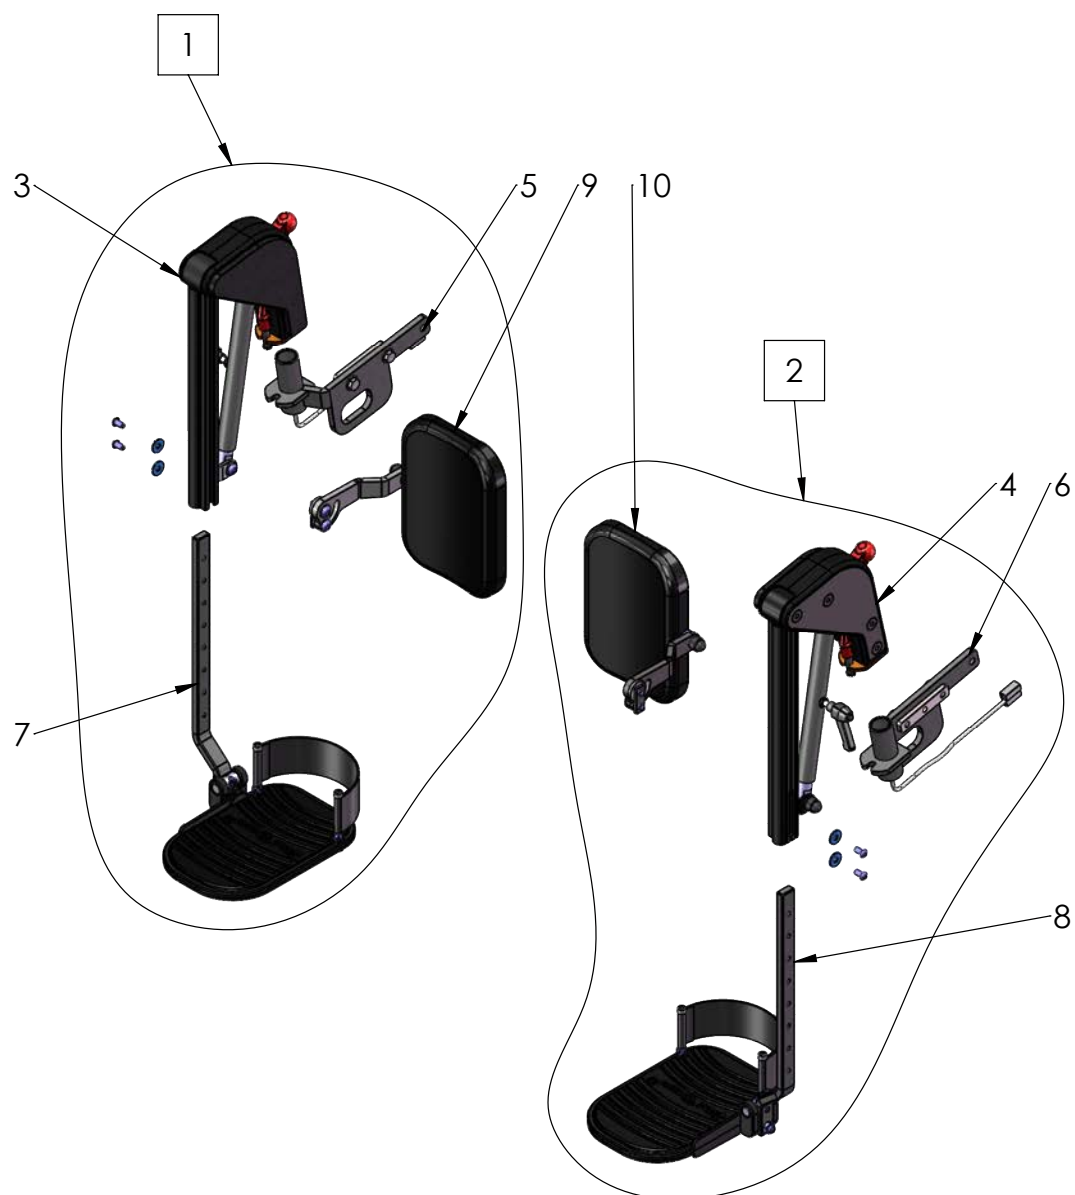

MC 1124 Child

Fodstøtte manuel barn Footrest manual child

MC 1124 Child

Fodstøtte manuel barn Footrest manual child

Pos	Del/part no.	Beskrivelse	Part name	Antal/ quant.
1	2408-1532	Fodstøtte manuel barn, højre, SB35-40 cm Spinalus-3	Footrest manual child, right, SB35-40 cm Spinalus-3	1
2	1508-1533	Fodstøtte manuel barn, venstre, SB35-40 cm Spinalus-3	Footrest manual child, left, SB35-40 cm Spinalus-3	1
3	2408-1234	Fodstøtte toppart, højre manuel	Footrest top part, right manual	
4	2408-1235	Fodstøtte toppart, venstre manuel	Footrest top part, left manual	
5	2408-1510	Beslag for benstøtte, højre, Spinalus-3	Bracket for legrest, right, Spinalus-3	1
6	2408-1511	Beslag for benstøtte, venstre, Spinalus-3	Bracket for legrest, left, Spinalus-3	1
7	2408-1168	Fodplade højre, SB35 cm	Footplate right, SB35-40 cm	1
8	2408-1171	Fodplade venstre, SB35 cm	Footplate right, SB35-40 cm	1
10	2408-1384	Lægpude højre komplet, SB35-40 cm	Calf rest right complete, SB35-40 cm	1
10	2408-1164	Lægpude venstre komplet, SB35-40 cm	Calf rest right complete, SB35-40 cm	1