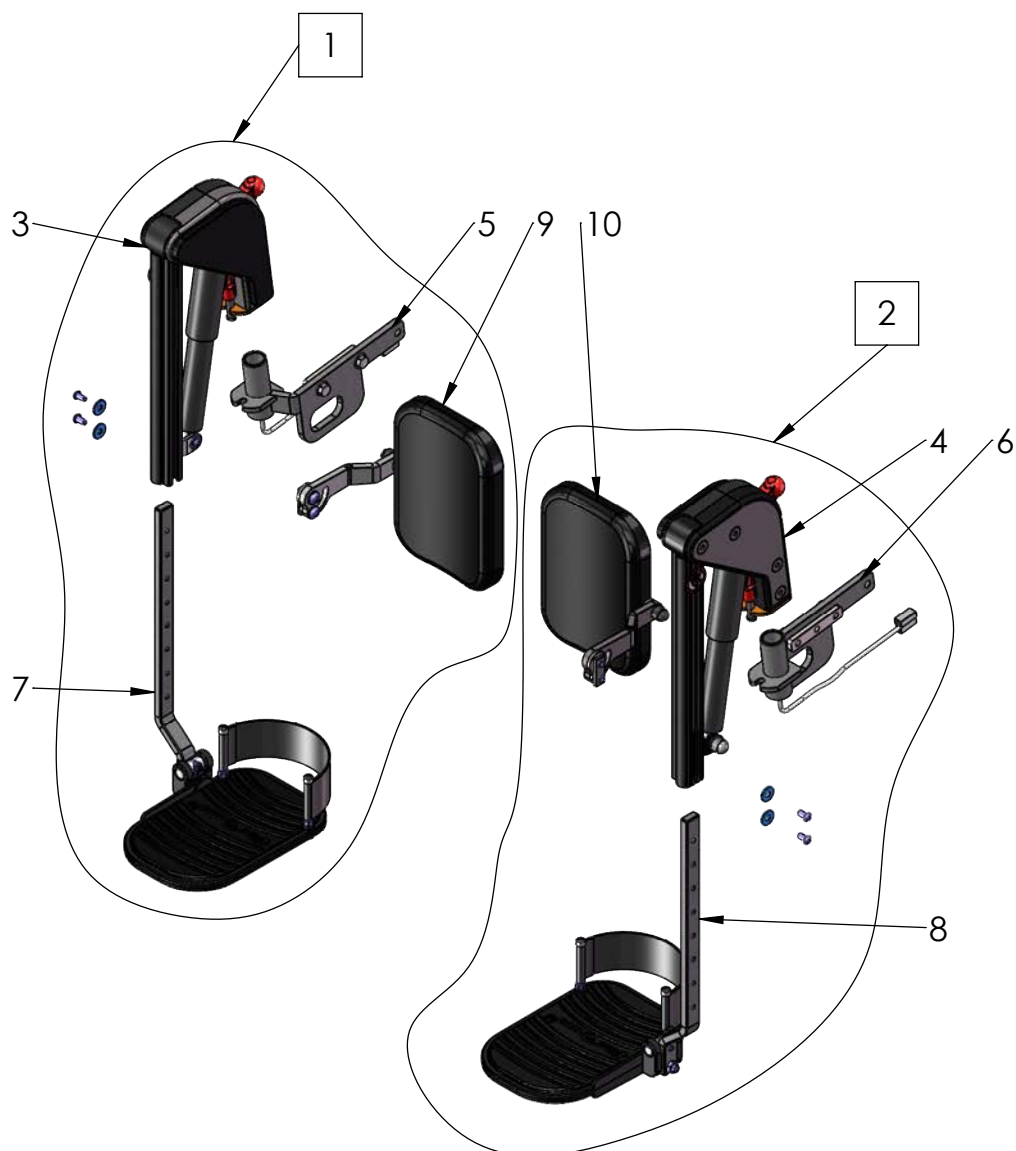

MC 1124 Child

Beslag for fodstøtte Bracket for footrest

MC 1124 Child

Beslag for fodstøtte Bracket for footrest

Pos	Del/part no.	Beskrivelse	Part name	Antal/ quant.
1	2408-1510	Monteringsbeslag for benstøtte, højre, Spinalus-3	Bracket for legrest, right, Spinalus-3	1
2	2408-1511	Monteringsbeslag for benstøtte, venstre, Spinalus-3	Bracket for legrest, left, Spinalus-3	1
3	2408-1181	Stik benstøtte med ledning komplet	Plug for legrest complete w/ cable	1
4	2407-1164	Laske for C-skinne, M8	Bracket for C-rail, M8	

MC 1124 Child

Fodstøtte elektrisk barn
Footrest electric child

MC 1124 Child

Fodstøtte elektrisk barn Footrest electric child

Pos	Del/part no.	Beskrivelse	Part name	Antal/ quant.
1	2408-1530	Fodstøtte EL barn, højre, SB35-40 cm Spinalus-3	Footrest electric child, right, SB35-40 cm Spinalus-3	1
2	2408-1531	Fodstøtte EL barn, venstre, SB35-40 cm Spinalus-3	Footrest electric child, left, SB35-40 cm Spinalus-3	1
3	2408-1166	Fodstøtte actuatordel, højre	Footrest actuator part, right	1
4	2408-1167	Fodstøtte actuatordel, venstre	Footrest actuator part, left	1
5	2408-1510	Beslag for benstøtte, højre, Spinalus-3	Bracket for legrest, right, Spinalus-3	1
6	2408-1511	Beslag for benstøtte, venstre, Spinalus-3	Bracket for legrest, left, Spinalus-3	1
7	2408-1168	Fodplade højre, SB35 cm	Footplate right, SB35-40 cm	1
8	2408-1171	Fodplade venstre, SB35 cm	Footplate left, SB35-40 cm	1
9	2408-1384	Lægpude højre komplet, SB35-40 cm	Calf rest right, SB35-40 cm	1
10	2408-1164	Lægpude venstre komplet, SB35-40 cm	Calf rest left, SB35-40 cm	1