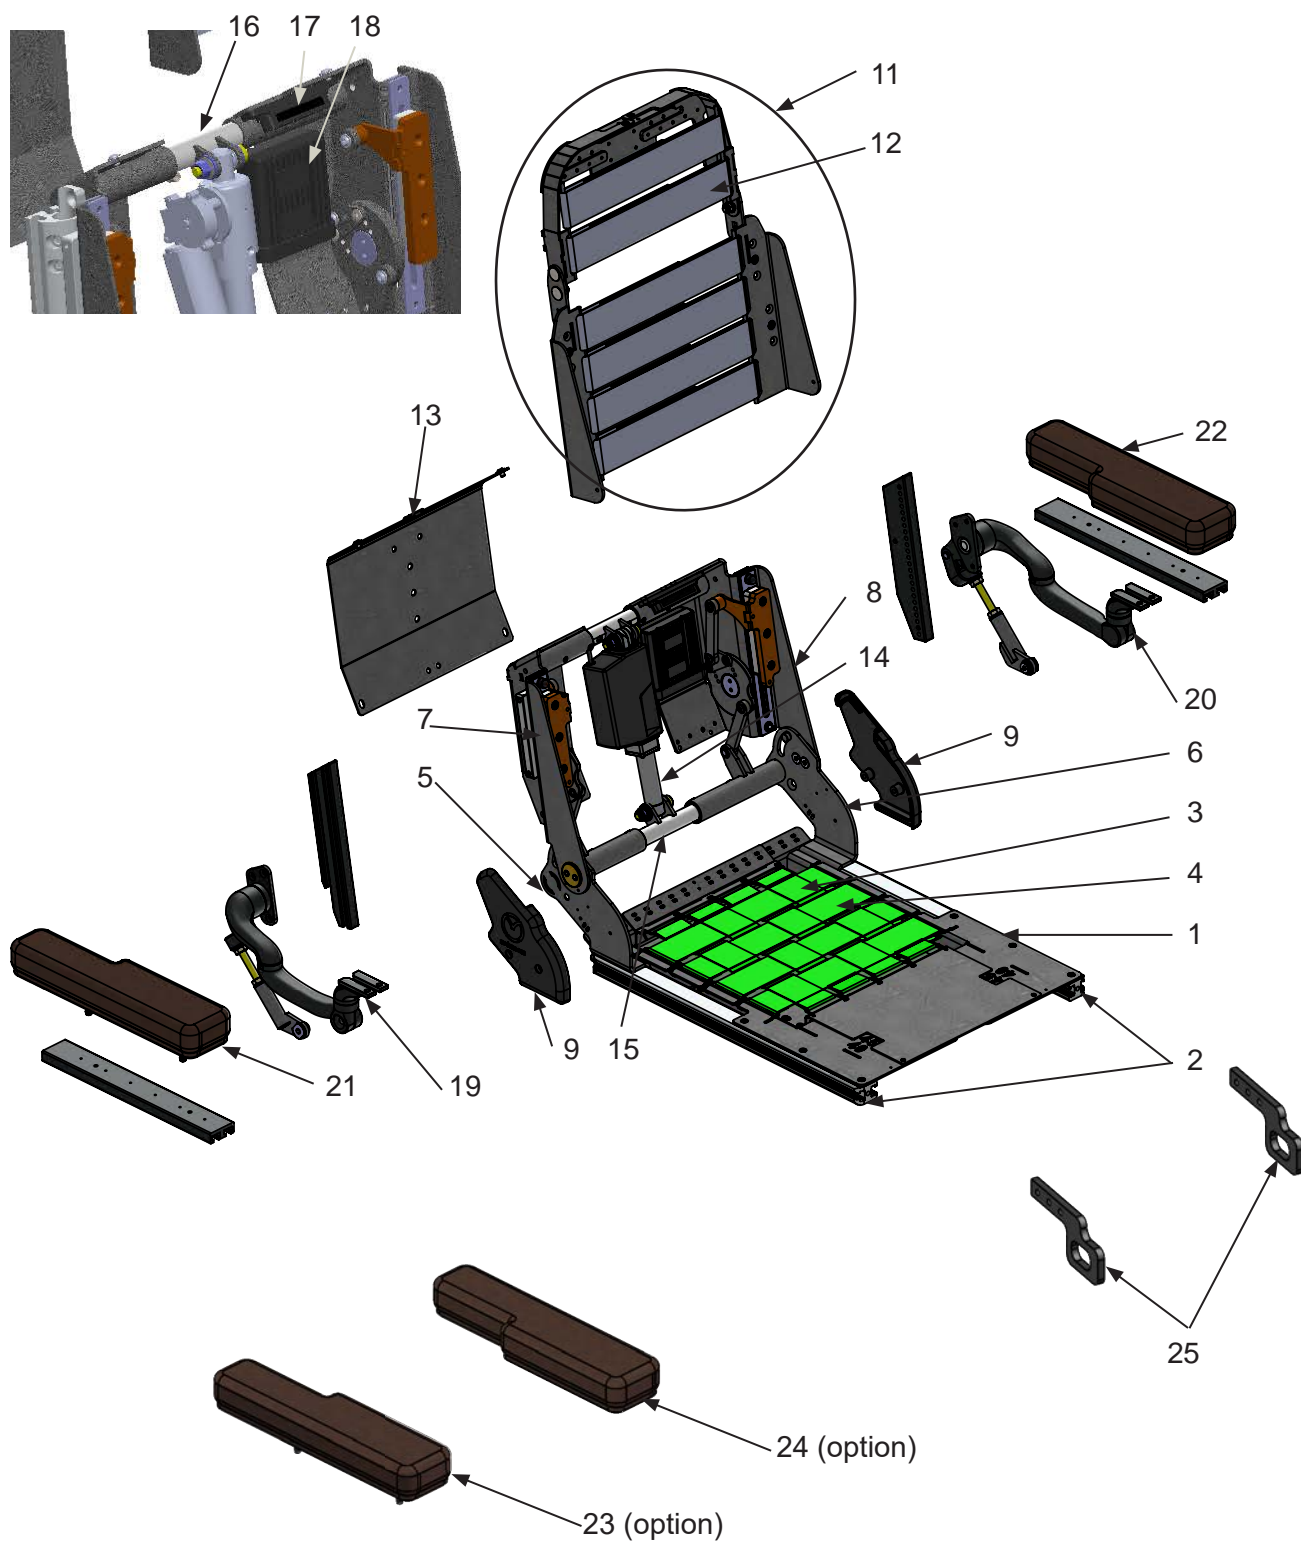

MC 1124 Child

Spinalus-2 MC 1124 uden puder
Spinalus-2 MC 1124 without cushions