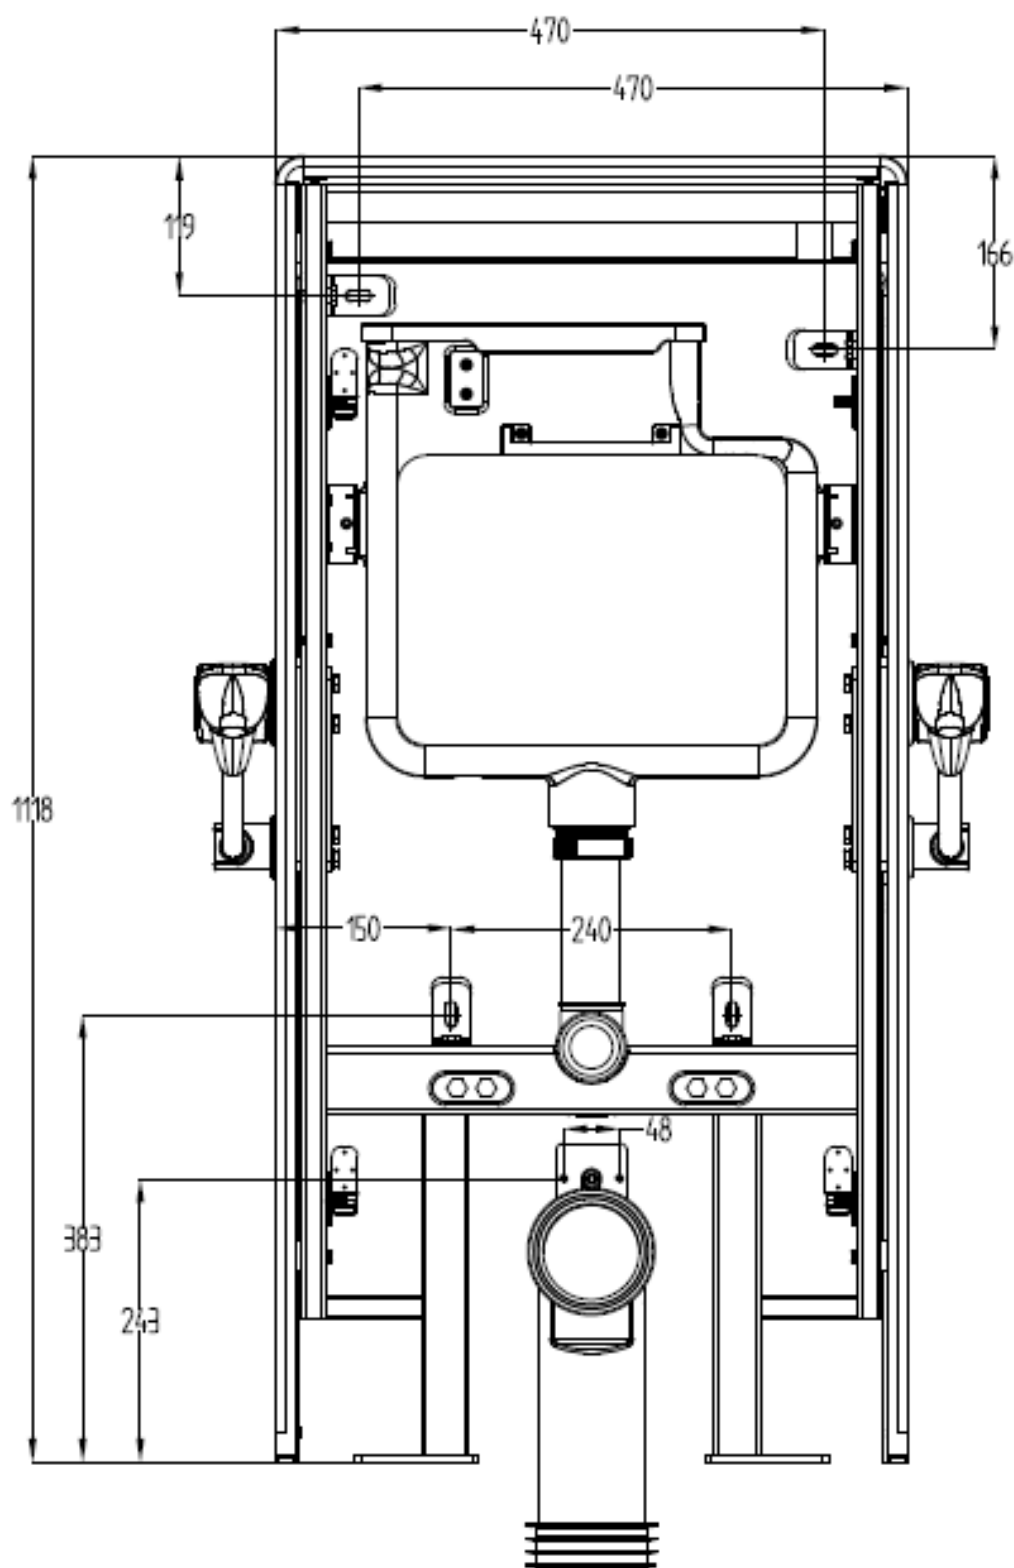

Måltegning for forankringspunkter JHC4000+ Gulv sisterne

medemagruppen

Måltegning for forankringspunkter JHC4000+ Vegg sistene