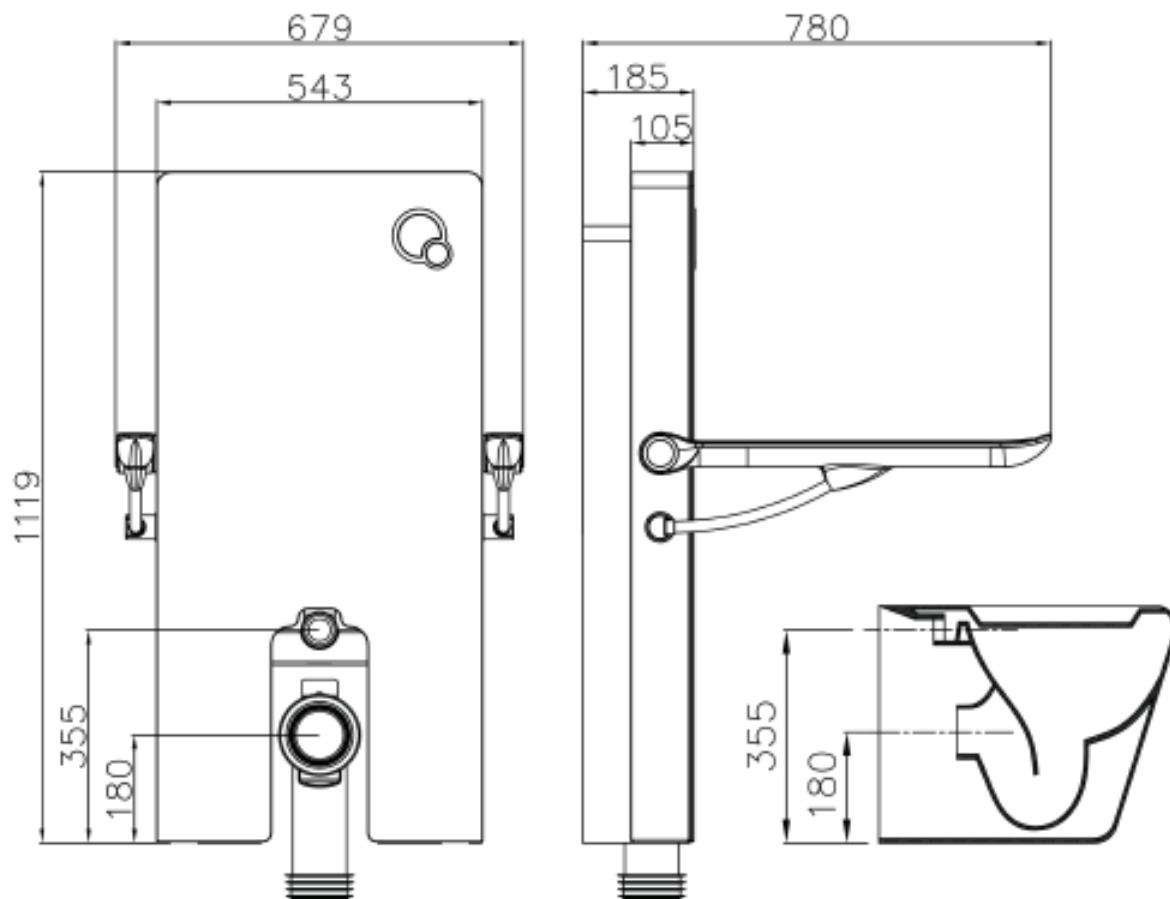

medemagruppen

**Måltegninger JHC4000+**

JHC4000+ Vegg m/sisterne – V.nr. 4400-1109 – HMS nr. 297420

Sisterne:

Toalettskål:

JHC4000+ Gulv m/sisterne – V.nr. 4400-1110 – HMS nr. 297418

Sisterne med utforing ( -8 cm uten utforing):

Toalettskål:

JHC4000+ Toalettskål – V.nr. 4400-1111 – HMS nr. 297419