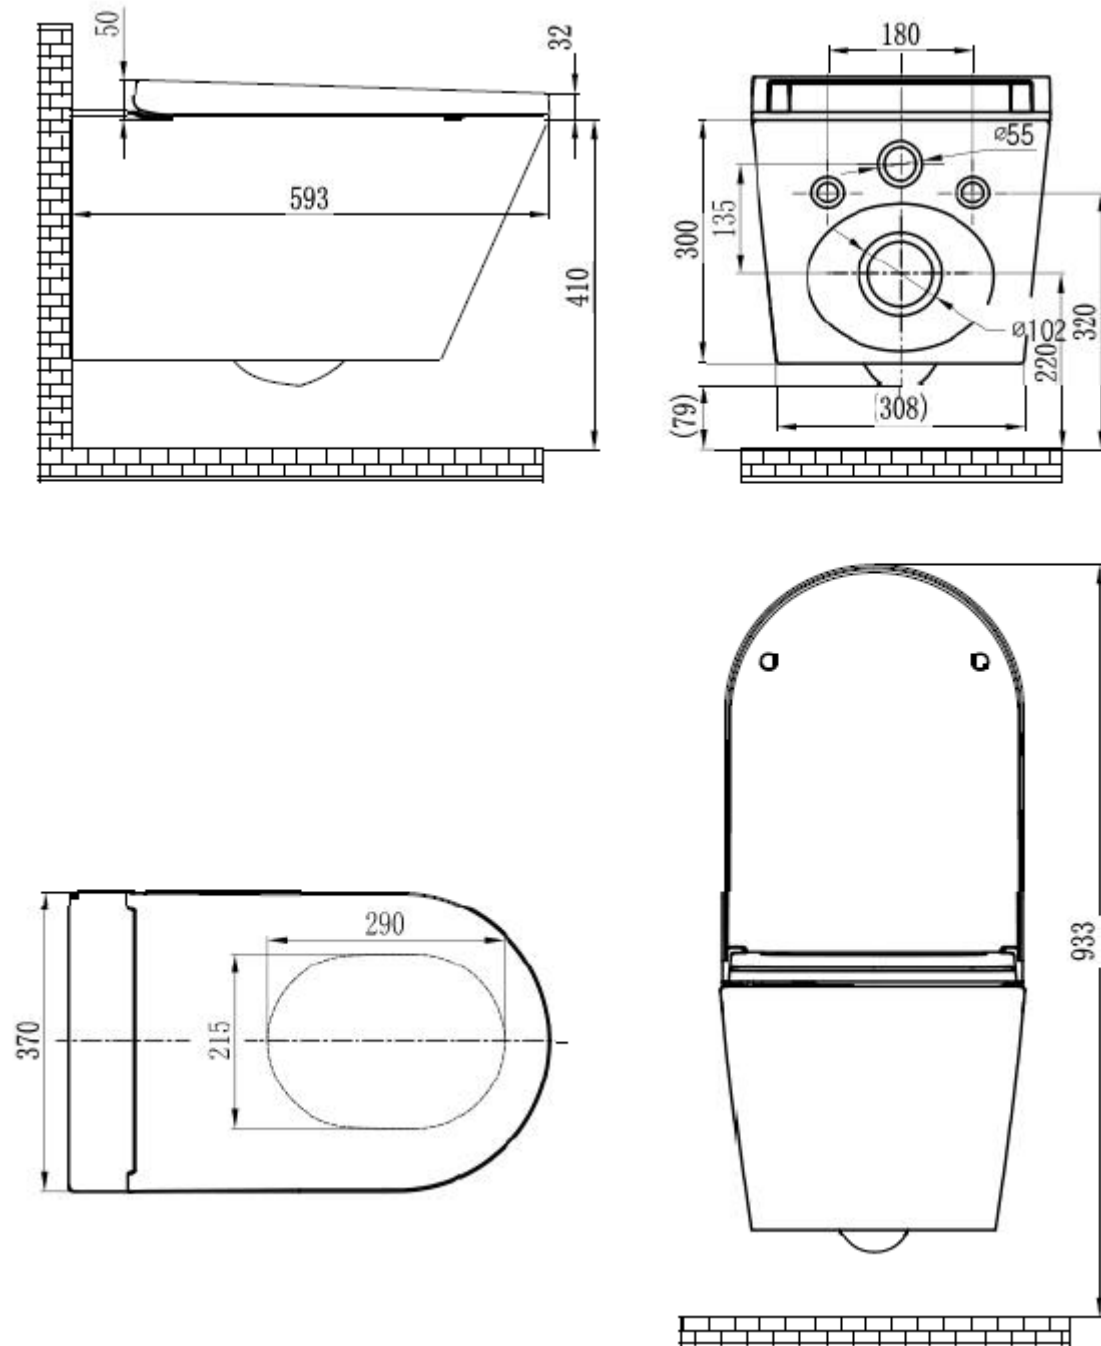

medemagruppen

**Måltegninger JHC4000+**

JHC4000+ Vegg m/sisterne – V.nr. 4400-1109 – HMS nr. 297420

Sisterne:

Toalettskål:

JHC4000+ Gulv m/sisterne – V.nr. 4400-1110 – HMS nr. 297418

Sisterne med utforing ( -8 cm uten utforing):

Toalettskål:

JHC4000+ Toalettskål – V.nr. 4400-1111 – HMS nr. 297419