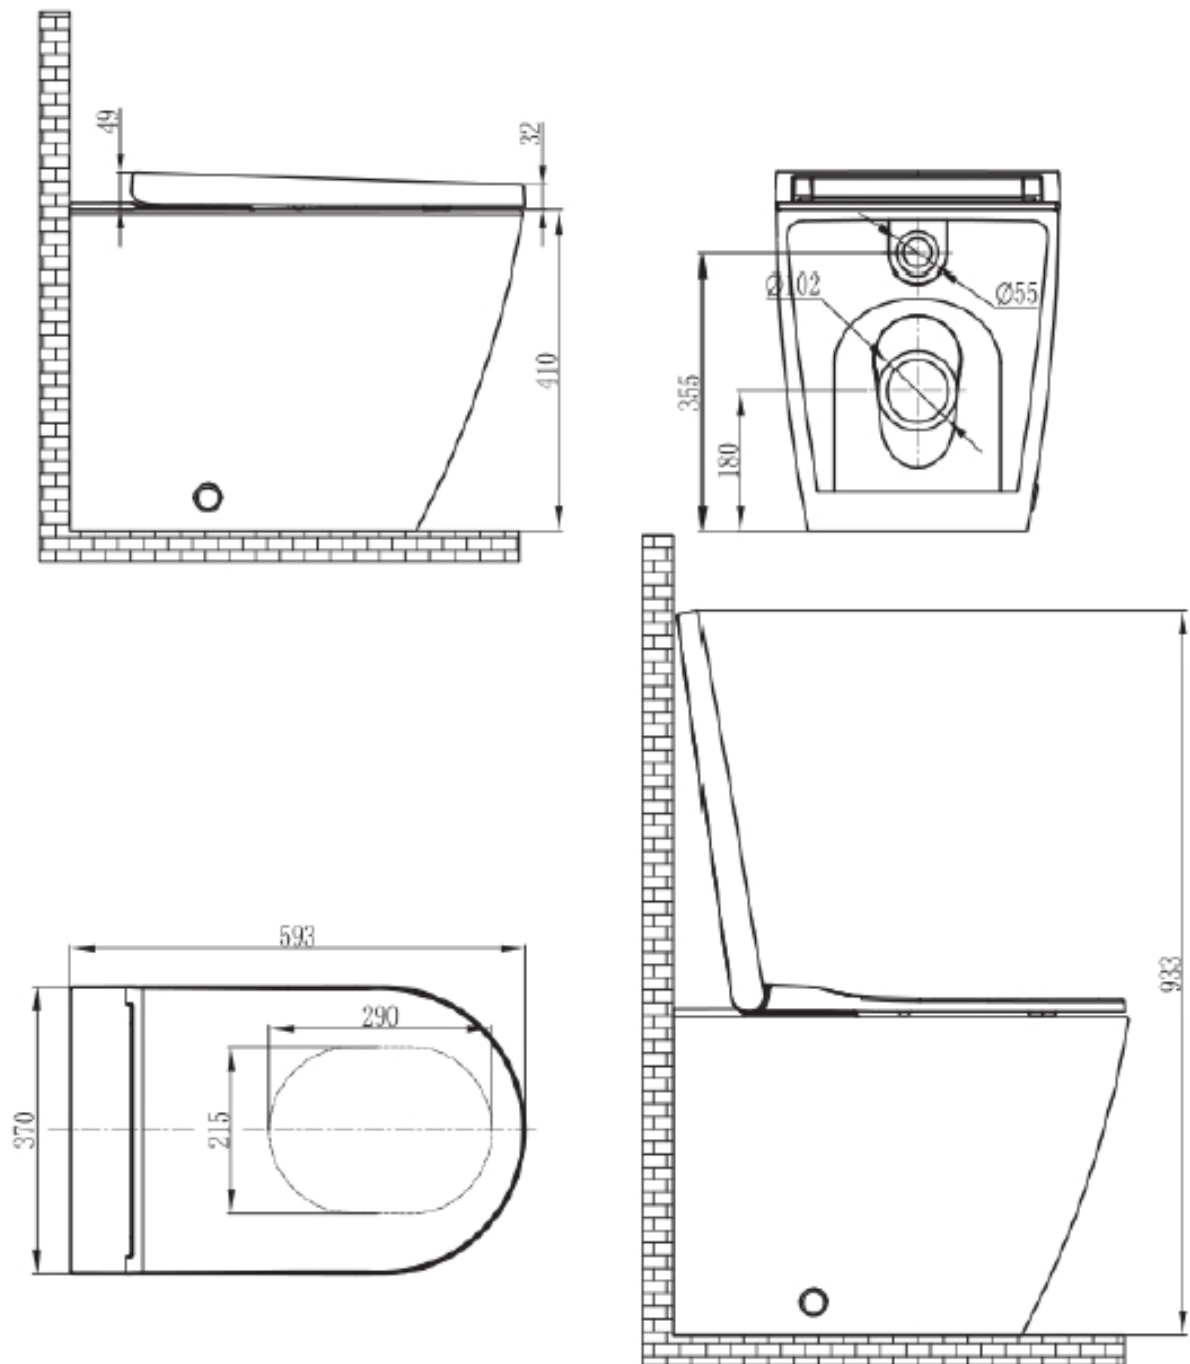

medemagruppen

**Måltegninger JHC4000+**

JHC4000+ Vegg m/sisterne – V.nr. 4400-1109 – HMS nr. 297420

Sisterne:

Toalettskål:

JHC4000+ Gulv m/sisterne – V.nr. 4400-1110 – HMS nr. 297418

Sisterne med utforing ( -8 cm uten utforing):

Toalettskål:

JHC4000+ Toalettskål – V.nr. 4400-1111 – HMS nr. 297419