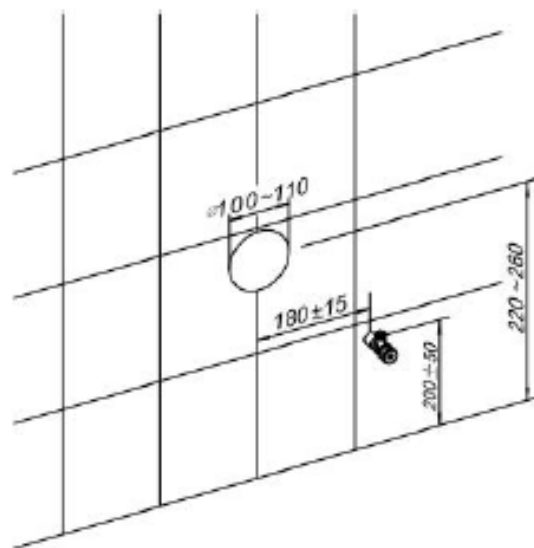

medemagruppen

**Måltegninger JHC4000+**

JHC4000+ Vegg m/sisterne – V.nr. 4400-1109 – HMS nr. 297420

Sisterne:

Toalettskål:

JHC4000+ Gulv m/sisterne – V.nr. 4400-1110 – HMS nr. 297418

Sisterne med utforing ( -8 cm uten utforing):

Toalettskål:

JHC4000+ Toalettskål – V.nr. 4400-1111 – HMS nr. 297419