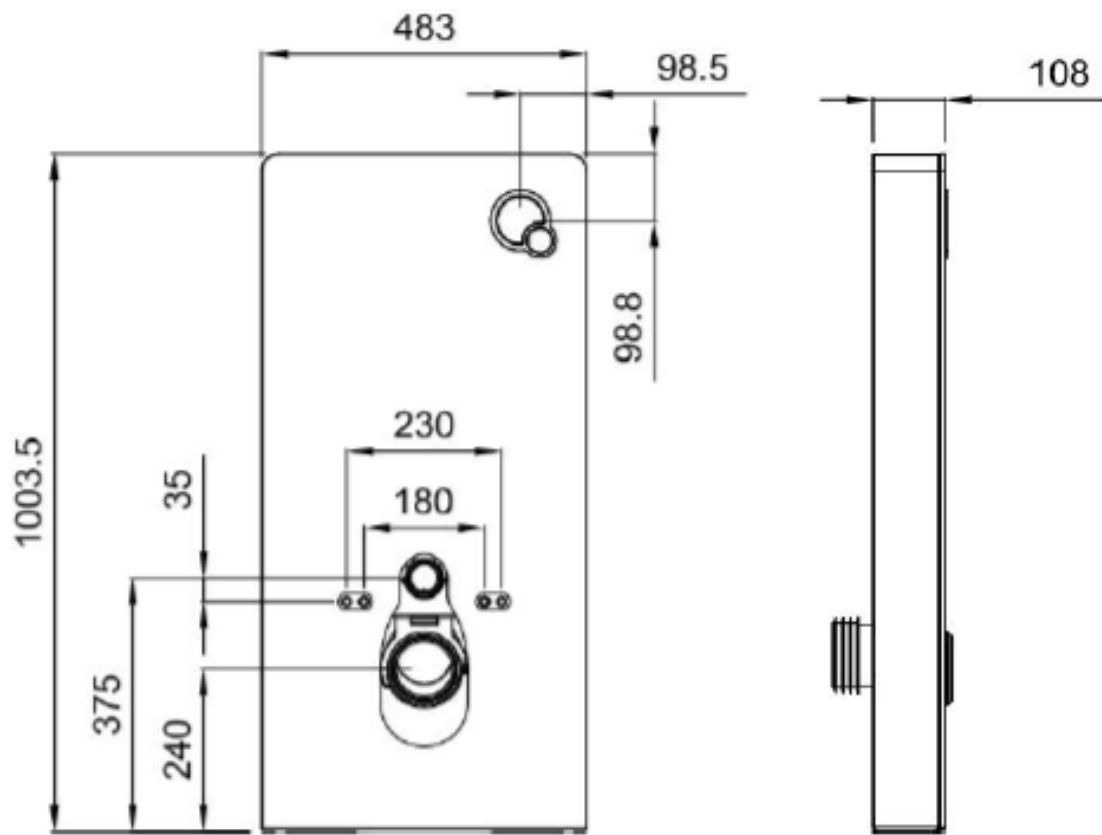

medemagruppen

**Måltegninger JHC4000+**

JHC4000+ Vegg m/sisterne – V.nr. 4400-1109 – HMS nr. 297420

Sisterne:

Toalettskål:

JHC4000+ Gulv m/sisterne – V.nr. 4400-1110 – HMS nr. 297418

Sisterne med utforing ( -8 cm uten utforing):

Toalettskål:

JHC4000+ Toalettskål – V.nr. 4400-1111 – HMS nr. 297419