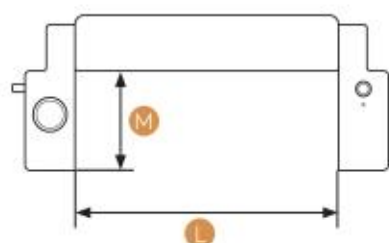

Målskisse

Sett ovenfra

A	62 cm
B	50 cm
C	13-17 cm
D	53 cm
E	28 cm
F	23 cm
G	46 cm
H	56 cm

Sett fra siden

I	30 cm
J	28 cm
K	5 cm

Sett forfra

L	40 cm
M	20 cm

Obs. Enheten kan «forskyves» ca. 2 cm sideveis.