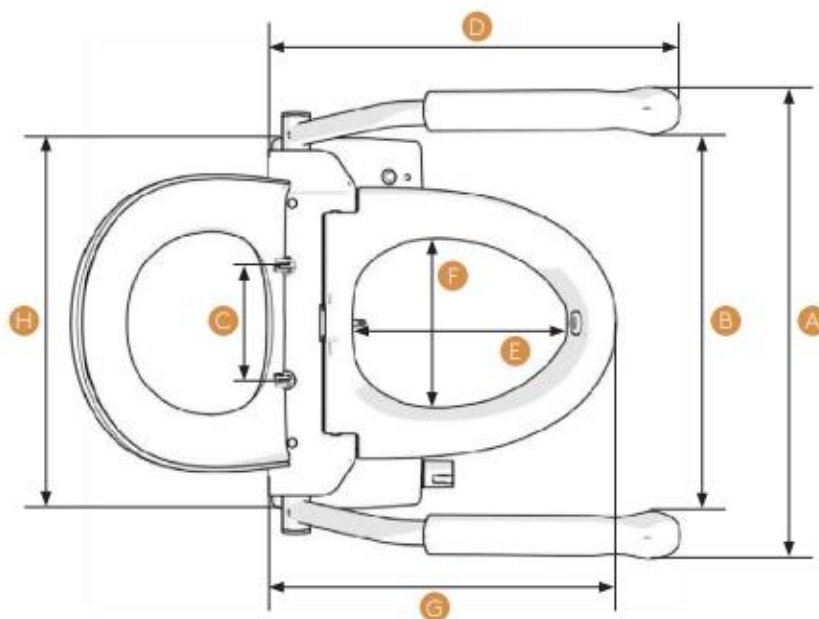

Målskisse

Sett ovenfra

A	62 cm
B	50 cm
C	13-17 cm
D	53 cm
E	28 cm
F	23 cm
G	46 cm
H	56 cm

Sett fra siden

I	30 cm
J	28 cm
K	5 cm

Sett forfra

L	40 cm
M	20 cm

Obs. Enheten kan «forskyves» ca. 2 cm sideveis.