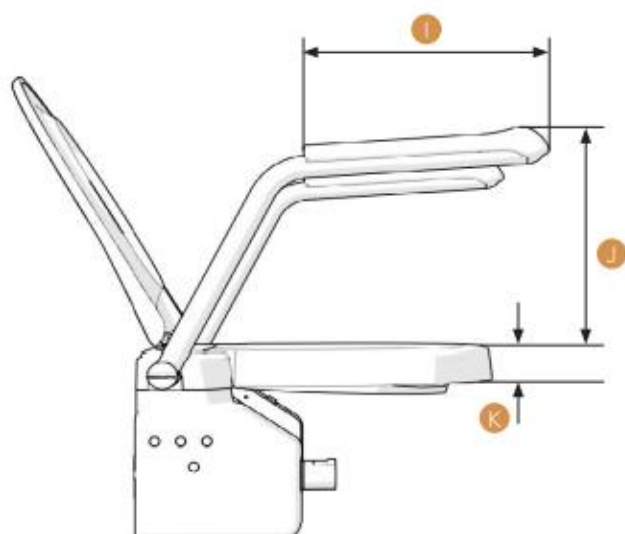

Målskisse

Sett ovenfra

A	62 cm
B	50 cm
C	13-17 cm
D	53 cm
E	28 cm
F	23 cm
G	46 cm
H	56 cm

Sett fra siden

I	30 cm
J	28 cm
K	5 cm

Sett forfra

L	40 cm
M	20 cm

Obs. Enheten kan «forskyves» ca. 2 cm sideveis.