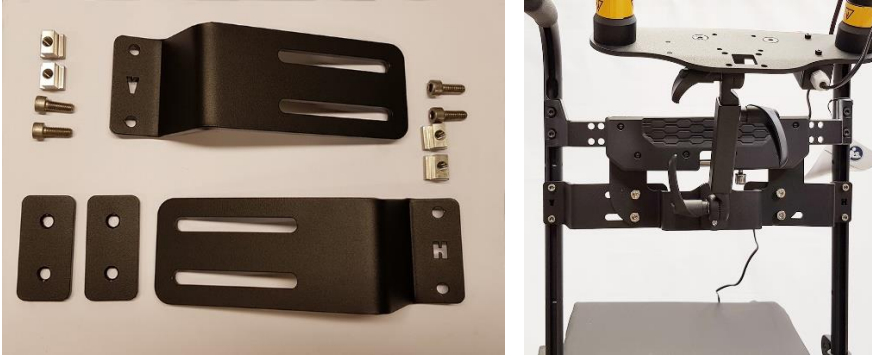

Vedr.:  Forstærkning på TB-Flex for ledsagerstyring	PUP nr.:	20-012
	Udarbejdet af:	LPA
	Dato:	13-11-2019
	Intern <input type="checkbox"/>	Ekstern <input checked="" type="checkbox"/>

Vi har haft eksempler på at beslagene på bjælken bag på TB-Flex kan knække, når der er monteret en ledsagerstyring.

For at styrke TB-Flex sædet når der skal monteres en ledsagerstyring, er der derfor lavet et forstærknings-beslagsæt.

**Klaus Smedegaard**  
R & D Manager

A handwritten signature in blue ink that reads "Klaus Smedegaard".