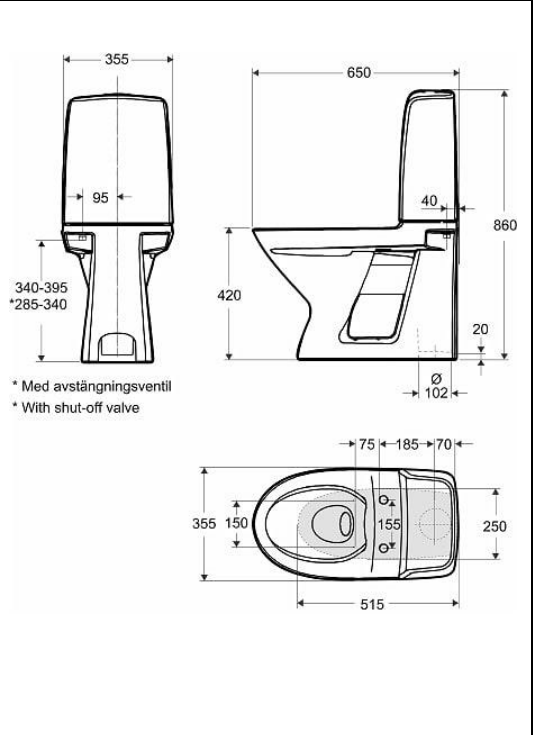

medemagruppen

Toalettguide gulvstående toaletter

- **LOTUS Care / LOTUS Care XL**

Hvilken bidétilsats passer hvilke toaletter?

Toalett:	Lotus Care / Jasmin	Lotus Care XL
		
IFÖ Cera	X	
		
IFÖ Sign	X	X*

IFÖ Spira (IKKE Spira Art)