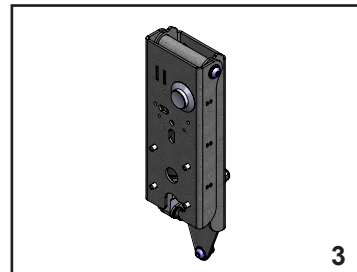

Mo-vis Scoot control

Mo-vis Scoot control

Mo-vis Ledsagerstyring Mo-vis Scoot control

Pos.	Del/part no.	Benævnelse	Part name	Antal/ qty.
1	2419-1026	Movis Ledsagerstyring Intelligent R-Net inkl. beslag	Movis Scoot control Intelligent R-Net incl. bracket.	1
2	2419-1024	Movis Ledsagerstyring, R-Net, Intelligent	Movis Scoot control, R-Net Intelligent.	1
3	2419-1025	Beslag for Movis Ledsagerstyring, Intelligent, R-Net	Bracket for Movis Scoot control, Intelligent, R-NET.	1
4	2405-1454	Knapboks for R-Net CJSM2, 5-funktioner	Control box for R-Net CJSM2, 5 functions.	1
5	2406-1597	Rygbeslag for Movis Ledsagerstyring Spinalus-1, Barn/Junior	Back bracket for Movis Scoot control Spinalus-1, child/junior.	1
6	2406-1654	Forhøjer for Movis Ledsagerstyring, komplet	Extension for Movis Scoot control, complete	1
7	2419-1060	Ledsagerstyring gas højre	Throttle right for Movis Scoot control	1
8	2419-1061	Ledsagerstyring gas venstre	Throttle left for Movis Scoot control	1
9	2419-1062	Ledsagerstyring main housing	Main housing for Movis Scoot control	1
10	2419-1063	Ledsagerstyring knap-panel	Control panel for Movis Scoot control	1
11	2419-1037	Trykknop for gasdæmper (bowdentræk), Movis	Push button for gas damper (bowden pull) Movis	1
12	8031-1375	Magnet GN 52.5-ND-16-M8, Movis	Magnet GN 52.5-ND-16-M8, Movis	1