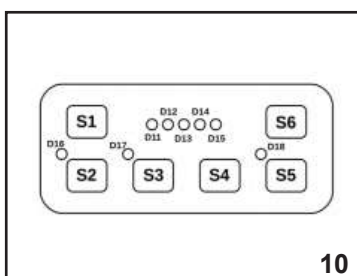

Mo-vis Scoot control

Mo-vis Scoot control

Mo-vis Ledsagerstyring Mo-vis Scoot control

Pos.	Del/part no.	Benævnelse	Part name	Antal/ qty.
1	2419-1026	Movis Ledsagerstyring Intelligent R-Net inkl. beslag	Movis Scoot control Intelligent R-Net incl. bracket.	1
2	2419-1024	Movis Ledsagerstyring, R-Net, Intelligent	Movis Scoot control, R-Net Intelligent.	1
3	2419-1025	Beslag for Movis Ledsagerstyring, Intelligent, R-Net	Bracket for Movis Scoot control, Intelligent, R-NET.	1
4	2405-1454	Knapboks for R-Net CJSM2, 5-funktioner	Control box for R-Net CJSM2, 5 functions.	1
5	2406-1597	Rygbeslag for Movis Ledsagerstyring Spinalus-1, Barn/Junior	Back bracket for Movis Scoot control Spinalus-1, child/junior.	1
6	2406-1654	Forhøjer for Movis Ledsagerstyring, komplet	Extension for Movis Scoot control, complete	1
7	2419-1060	Ledsagerstyring gas højre	Throttle right for Movis Scoot control	1
8	2419-1061	Ledsagerstyring gas venstre	Throttle left for Movis Scoot control	1
9	2419-1062	Ledsagerstyring main housing	Main housing for Movis Scoot control	1
10	2419-1063	Ledsagerstyring knap-panel	Control panel for Movis Scoot control	1
11	2419-1037	Trykknop for gasdæmper (bowdentræk), Movis	Push button for gas damper (bowden pull) Movis	1
12	8031-1375	Magnet GN 52.5-ND-16-M8, Movis	Magnet GN 52.5-ND-16-M8, Movis	1