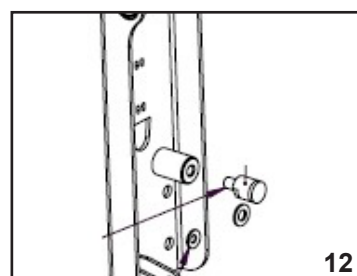

Mo-vis Scoot control

Mo-vis Scoot control

Mo-vis Ledsagerstyring Mo-vis Scoot control

Pos.	Del/part no.	Benævnelse	Part name	Antal/ qty.
1	2419-1026	Movis Ledsagerstyring Intelligent R-Net inkl. beslag	Movis Scoot control Intelligent R-Net incl. bracket.	1
2	2419-1024	Movis Ledsagerstyring, R-Net, Intelligent	Movis Scoot control, R-Net Intelligent.	1
3	2419-1025	Beslag for Movis Ledsagerstyring, Intelligent, R-Net	Bracket for Movis Scoot control, Intelligent, R-NET.	1
4	2405-1454	Knapboks for R-Net CJSM2, 5-funktioner	Control box for R-Net CJSM2, 5 functions.	1
5	2406-1597	Rygbeslag for Movis Ledsagerstyring Spinalus-1, Barn/Junior	Back bracket for Movis Scoot control Spinalus-1, child/junior.	1
6	2406-1654	Forhøjer for Movis Ledsagerstyring, komplet	Extension for Movis Scoot control, complete	1
7	2419-1060	Ledsagerstyring gas højre	Throttle right for Movis Scoot control	1
8	2419-1061	Ledsagerstyring gas venstre	Throttle left for Movis Scoot control	1
9	2419-1062	Ledsagerstyring main housing	Main housing for Movis Scoot control	1
10	2419-1063	Ledsagerstyring knap-panel	Control panel for Movis Scoot control	1
11	2419-1037	Trykknop for gasdæmper (bowdentræk), Movis	Push button for gas damper (bowden pull) Movis	1
12	8031-1375	Magnet GN 52.5-ND-16-M8, Movis	Magnet GN 52.5-ND-16-M8, Movis	1