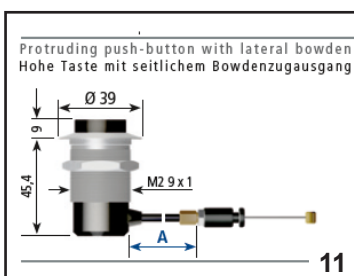

Mo-vis Scoot control

Mo-vis Scoot control

Mo-vis Ledsagerstyring Mo-vis Scoot control

Pos.	Del/part no.	Benævnelse	Part name	Antal/ qty.
1	2419-1026	Movis Ledsagerstyring Intelligent R-Net inkl. beslag	Movis Scoot control Intelligent R-Net incl. bracket.	1
2	2419-1024	Movis Ledsagerstyring, R-Net, Intelligent	Movis Scoot control, R-Net Intelligent.	1
3	2419-1025	Beslag for Movis Ledsagerstyring, Intelligent, R-Net	Bracket for Movis Scoot control, Intelligent, R-NET.	1
4	2405-1454	Knapboks for R-Net CJSM2, 5-funktioner	Control box for R-Net CJSM2, 5 functions.	1
5	2406-1597	Rygbeslag for Movis Ledsagerstyring Spinalus-1, Barn/Junior	Back bracket for Movis Scoot control Spinalus-1, child/junior.	1
6	2406-1654	Forhøjer for Movis Ledsagerstyring, komplet	Extension for Movis Scoot control, complete	1
7	2419-1060	Ledsagerstyring gas højre	Throttle right for Movis Scoot control	1
8	2419-1061	Ledsagerstyring gas venstre	Throttle left for Movis Scoot control	1
9	2419-1062	Ledsagerstyring main housing	Main housing for Movis Scoot control	1
10	2419-1063	Ledsagerstyring knap-panel	Control panel for Movis Scoot control	1
11	2419-1037	Trykknop for gasdæmper (bowdentræk), Movis	Push button for gas damper (bowden pull) Movis	1
12	8031-1375	Magnet GN 52.5-ND-16-M8, Movis	Magnet GN 52.5-ND-16-M8, Movis	1