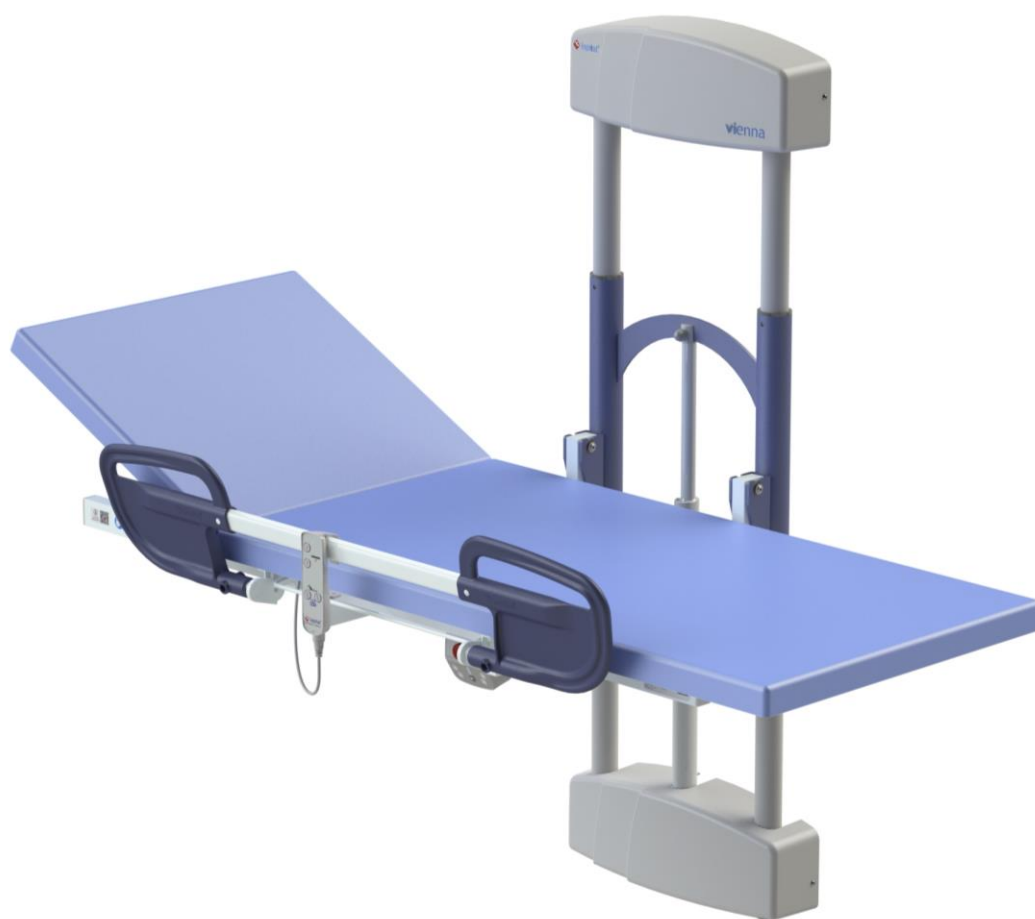

medemagruppen

Sirocco og Vienna

- veggmonterte dusjeleie og stellebord

Sirocco Basic / Sirocco DeLux veggmontert dusjleie

Sirocco dusjleie kommer nå i nye modeller med et moderne og funksjonelt utseende.

Sirocco-serien leveres standard med elektrisk batteridrevet høydergulering, med avtagbart batteri for enkel lading i medfølgende ladestasjon.

Sirocco Basic har hel liggeflate uten ryggregulering, Sirocco DeLux har elektrisk ryggregulering 0-25 grader.

De nye Sirocco dusjleiene kan enkelt konfigureres med liggeflatelengde 170 eller 190 cm, kun ved skifte av madrass.

Madrassen er laget i et antibakterielt materiale som forhindrer kryss-smitte.

Tekniske data:

Driftsspenning:	24V DC	Avløpsslange:	175 cm
Maks brukervekt:	227 kg	Innvendig bredde:	70 cm
Høydergulering:	45-95 cm	Innvendig lengde:	170/190 cm
Utvendig dybde:	95 cm	Utvendig lengde:	186/206 cm

Vienna leveres standard med elektrisk batteridrevet høydergulering og ryggregulering, med avtagbart batteri for enkel lading i medfølgende ladestasjon.

Tekniske data:

Driftsspenning:	24V DC	Lengde liggeflate:	190 cm
Maks brukervekt:	227 kg	Bredde liggeflate:	70 cm
Total dybde:	91 cm	Høydergulering:	45-95 cm