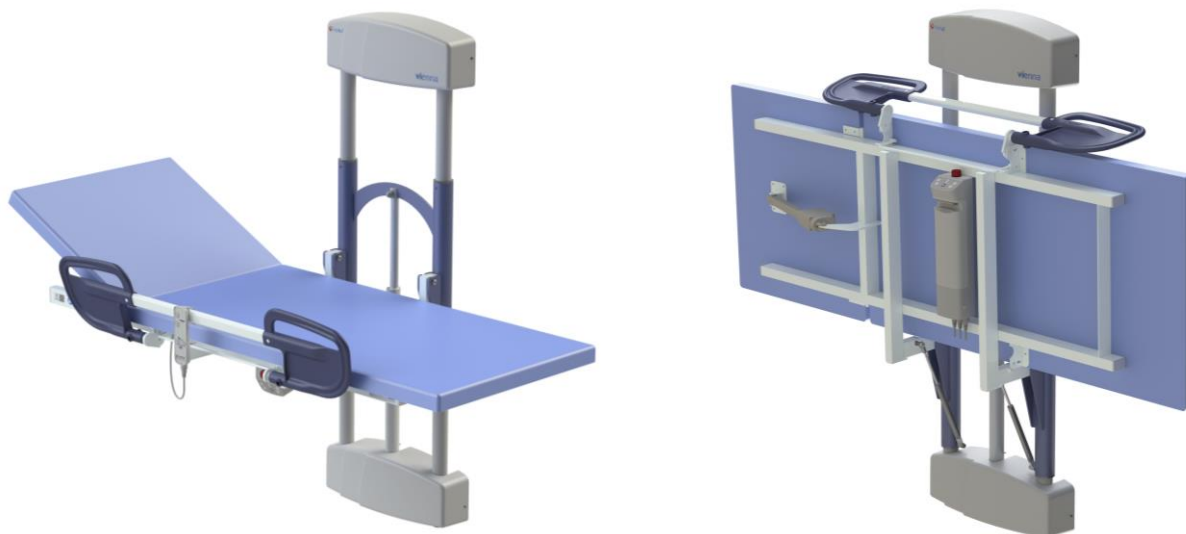

medemagruppen

Sirocco og Vienna

- veggmonterte dusjeleie og stellebord

Sirocco Basic / Sirocco DeLux veggmontert dusjleie

Sirocco dusjleie kommer nå i nye modeller med et moderne og funksjonelt utseende.

Sirocco-serien leveres standard med elektrisk batteridrevet høydergulering, med avtagbart batteri for enkel lading i medfølgende ladestasjon.

Sirocco Basic har hel liggeflate uten ryggregulering, Sirocco DeLux har elektrisk ryggregulering 0-25 grader.

De nye Sirocco dusjleiene kan enkelt konfigureres med liggeflatelengde 170 eller 190 cm, kun ved skifte av madrass.

Varenummer:

Sirocco Basic u/madrass:	4100-1119	Sirocco DeLux u/madrass:	4100-1120
Dusjmadrass 170 cm:	4120-1102	Dusjmadrass 190 cm:	4120-1103

Vienna DeLux veggmontert stellebord

Vienna DeLux veggmontert stellebord leveres nå med et moderne og funksjonelt utseende.

Vienna leveres standard med elektrisk batteridrevet høydergulering og ryggregulering, med avtagbart batteri for enkel lading i medfølgende ladestasjon.

Tekniske data:

Driftsspenning:	24V DC	Lengde liggeflate:	190 cm
Maks brukervekt:	227 kg	Bredde liggeflate:	70 cm
Total dybde:	91 cm	Høydergulering:	45-95 cm