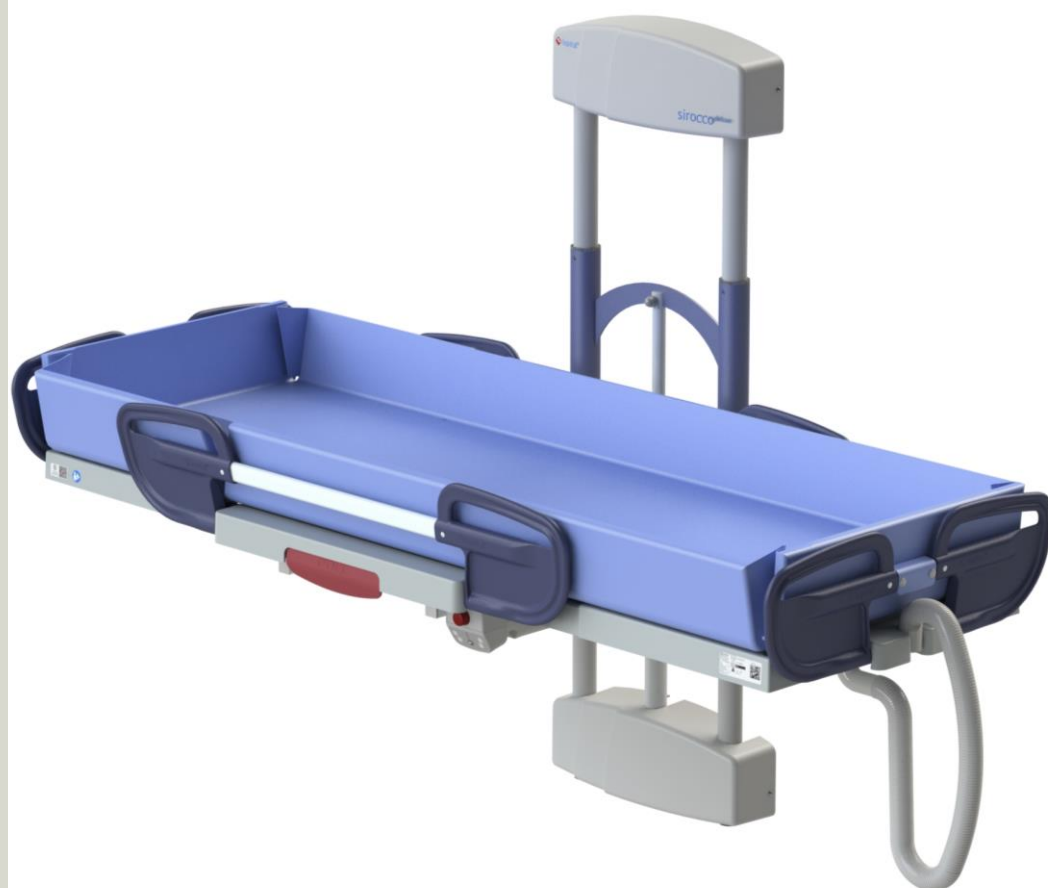

medemagruppen

Sirocco og Vienna

- veggmonterte dusjeleie og stellebord

Sirocco Basic / Sirocco DeLux veggmontert dusjleie

Sirocco dusjleie kommer nå i nye modeller med et moderne og funksjonelt utseende.

Sirocco-serien leveres standard med elektrisk batteridrevet høydergulering, med avtagbart batteri for enkel lading i medfølgende ladestasjon.

Sirocco Basic har hel liggeflate uten ryggregulering, Sirocco DeLux har elektrisk ryggregulering 0-25 grader.

De nye Sirocco dusjleiene kan enkelt konfigureres med liggeflatelengde 170 eller 190 cm, kun ved skifte av madrass.

Madrassen er laget i et antibakterielt materiale som forhindrer kryss-smitte.

Tekniske data:

Driftsspenning:	24V DC	Avløpsslange:	175 cm
Maks brukervekt:	227 kg	Innvendig bredde:	70 cm
Høydergulering:	45-95 cm	Innvendig lengde:	170/190 cm
Utvendig dybde:	95 cm	Utvendig lengde:	186/206 cm

Vienna leveres standard med elektrisk batteridrevet høydergulering og ryggregulering, med avtagbart batteri for enkel lading i medfølgende ladestasjon.

Tekniske data:

Driftsspenning:	24V DC	Lengde liggeflate:	190 cm
Maks brukervekt:	227 kg	Bredde liggeflate:	70 cm
Total dybde:	91 cm	Høydergulering:	45-95 cm