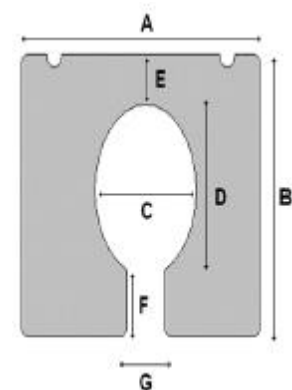

### Sete med smalt ovalt hull og lukket front

Varenummer: **4507-1017**

HMS art.nr.: **242829**

Mål i cm:

A = 49

B = 44

C = 17

D = 26

### Sete med smalt hull og åpen front (nøkkelhull)

Varenummer: **4507-1016**

HMS art.nr.: **242828**

Mål i cm:

A = 49

B = 44

C = 17

D = 26

### Langt sete med åpen front (nøkkelhull)

Varenummer: **4507-1018**

HMS art.nr.: **242830**

Mål i cm:

A = 49

B = 48

C = 23

D = 26

E = 6

F = 16

G = 12

Det finnes også mulighet for seter etter spesialmål.