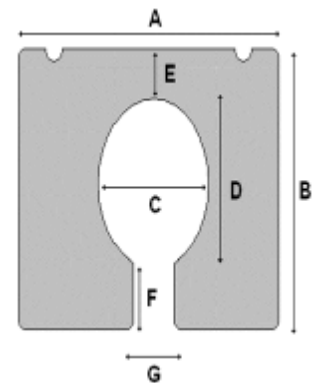

### Langt sete med ovalt hull og lukket front

Varenummer: **4507-1015**

HMS art.nr.: **242827**

Mål i cm:

A = 49

B = 48

C = 23

D = 26

### Sete med smalt ovalt hull og lukket front

Varenummer: **4507-1017**

HMS art.nr.: **242829**

Mål i cm:

A = 49

B = 44

C = 17

D = 26

### Sete med smalt hull og åpen front (nøkkelhull)

Varenummer: **4507-1016**

HMS art.nr.: **242828**

Mål i cm:

A = 49

B = 44

C = 17

D = 26

### Langt sete med åpen front (nøkkelhull)

Varenummer: **4507-1018**

HMS art.nr.: **242830**

Mål i cm:

A = 49

B = 48

C = 23

D = 26