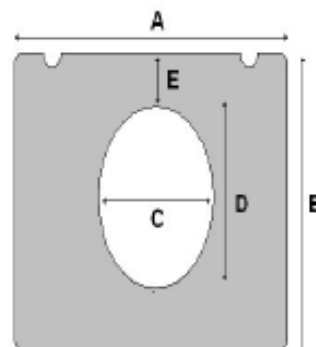

Varenummer: **4507-1017**

HMS art.nr.: **242829**

Mål i cm:

A = 49

B = 44

C = 17

D = 26

E = 8