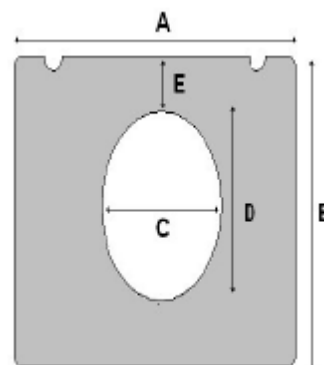

### Langt sete med ovalt hull og lukket front

Varenummer: **4507-1015**

HMS art.nr.: **242827**

Mål i cm:

A = 49

B = 48

C = 23

D = 26

### Sete med smalt ovalt hull og lukket front

Varenummer: **4507-1017**

HMS art.nr.: **242829**

Mål i cm:

A = 49

B = 44

C = 17

D = 26

### Sete med smalt hull og åpen front (nøkkelhull)

Varenummer: **4507-1016**

HMS art.nr.: **242828**

Mål i cm:

A = 49

B = 44

C = 17

D = 26

### Langt sete med åpen front (nøkkelhull)

Varenummer: **4507-1018**

HMS art.nr.: **242830**

Mål i cm:

A = 49

B = 48

C = 23

D = 26