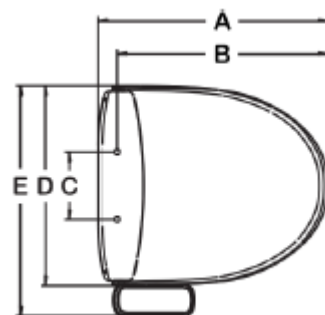

Armlen, 4413-1000 / 4413-1001:

Meget funksjonelle armlen for LOTUS Care XL

- Leveres med monteringsbrakett for LOTUS Care XL
- Kan leveres med integrert automatikkbryter for LOTUS Care XL (4413-1001)

Seteforhøyer, 4407-1000:

4 cm forhøyer for montering mellom porselen og LOTUS Care XL

Sprutskjerm, 4407-1001:

Anbefalt tilbehør for å tette åpning mellom bidétilsats og porselen

Tekniske data LOTUS Care XL:

| | | | |
|---------------------|----------|-----------------------|-------------------------------|
| Spenning: | 230V | Vanntemp. justerbar: | Romtemp./ 35° / 37,5° / 40° C |
| Effektforbruk: | 475 W | Setevarme justerbar: | Romtemp./ 35° / 37,5° / 40° C |
| Tilkoblingsledning: | 1,5 m | Vanngjennomstrømning: | Ca. 1,2 l/min |
| Kapslingsklasse: | IPX4 | VV tank: | 0,9 liter |
| Vanntrykk: | 1-10 bar | Maks brukervekt: | 130 kg |

Mål LOTUS Care XL:

| | |
|---------------------|------------|
| A: | 49 cm |
| B: | 46 cm |
| C: | 14 – 17 cm |
| D: | 41 cm |
| Åpning sete lengde: | 29 cm |
| Åpning sete bredde: | 20,5 cm |
| Høyde sete: | 3,5 cm |