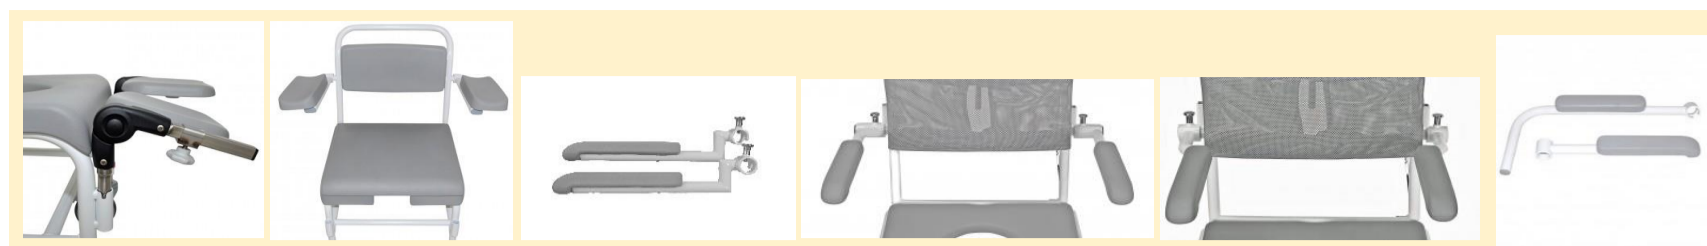

Amputasjonstøtte	Hemiarmleener	Armlener redusert høyde -5cm	Armlener økt sb +3cm (x2)	Armlener redusert sb-2,5cm (x2)	Armlener m polster
Bendeler/urinfanger Splash Guard dusjtoastol M2/M2 200kg/M2 Tipp/M2 Drivhjul				242794	4513-1070
Benstøtte dusjtoastol Nielsen Line alle mod/M2 alle mod forlenget par				242796	4508-1020
Benstøtte dusjtoastol Nielsen Line alle mod/M2 alle mod forsterket par				242797	4508-1021
Benstøtte dusjtoastol Nielsen Line alle mod/M2 alle mod stor fotplate par				242798	4508-1022
Benstøtte dusjtoastol Nielsen Line alle mod/M2 alle mod vreg utsving hø leggplate u fotplate				242799	4508-1023
Benstøtte dusjtoastol Nielsen Line alle mod/M2 alle mod vreg utsving ve leggplate u fotplate				242800	4508-1024
Fotplate benstøtte vreg dusjtoastol Nielsen Line alle mod/M2 alle mod hø				242802	4508-1025
Fotplate benstøtte vreg dusjtoastol Nielsen Line alle mod/M2 alle mod ve				242803	4508-1026
Leggplate benstøtte vreg dusjtoastol Nielsen Line alle mod/M2 alle mod hø/ve ekstra				242814	4508-1027