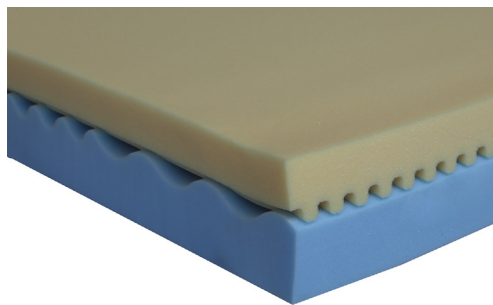

Madrasser til våre spesialsenger fra Savi

medemagruppen

Produktfakta Madrass Polyskum:

- Ca. 12 cm høyde
- Trukket i blått bommuldstrekk
- Vaskbar 60 grader (trekk)
- Kategori 1

Produktfakta Madrass kaldskum :

- Ca. 14 cm høyde
- Trukket i trekk bomull polyester
- 7-sone Ortho gel
- Trykkavlastende soner
- Vaskbar 60 grader (trekk)
- Kategori 2

Produktfakta Reha-Star Pluss:

- Ca. 12 cm høyde
- Trukket i PU-TEX trekk
- Vaskbar 95 grader (trekk)
- 2-lags madrass med ventilasjonskanaler
- Tåler Autoklave
- Passer for brukere mellom 20-100 kg
- Velegnet for smerteterapi
- Kategori 2

Produktfakta Reha-Star Pluss II:

- Ca. 12 cm høyde
- Hyper elastisk
- Ventilerende
- Optimalt trykkavlastende
- Trukket i PU-TEX trekk
- Vaskbar 95 grader (trekk)
- 3-lags madrass med ventilasjonskanaler
- Tåler Autoklave
- Passer for brukere mellom 20-100 kg
- Velegnet for smerteterapi
- Kategori 3-4