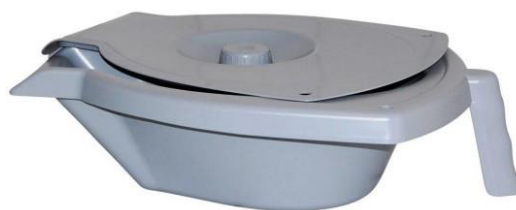

Aktuelt tilbehør:

Høydejusterbare fotstøtter,
justerbare i 7 posisjoner

Leggstøtte,
bør alltid benyttes på Tipp-stoler

Hælstropper,
monteres på fotstøtter

Amputasjonsstøtte,
med behagelig pute i PU-skum

Plastbekken med lokk,
tåler temperatur opp til 130 grader

Urinfanger/benspreder,
til standard seter

Urinfanger håndholdt,
enkel håndholdt urinfanger

Setepute Supersoft,
produsert i vannavvisende skum uten
skjøter og kanter som kan irritere huden.
Leveres med eller uten hull.

Setepute Supersoft med trekk,
trukket med plasttrekk som er enkelt å
rengjøre

Setepute Trykkavlastende,
anatomisk utformet pute i viskoelastisk
skum med helsveiset trekk. Forhindrer
trykksår.

Sidestøtter til El-Tipp stoler