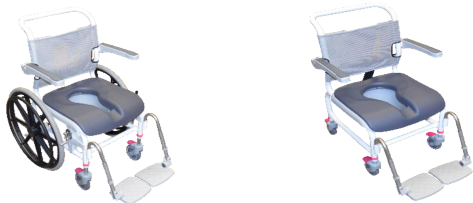

Dusjtoastol Nielsen Line og dusjkrakker

11.sep.18

Hovedprodukt

HMS art.nr. Art nr

Ant

STOL MED NAV AVTALE (rang 2) Std utførelse: inkl plastbekken u lokk, myksete, std sete

Dusjtoastol Nielsen Line Drivhjul sb48 sd45 sh45-57 drivhjul armlene oppfell benst delt utsving sete pols rygg just	242771	4500-1061		
Lokk plastbekken dusjtoastol Nielsen Line/Nielsen Line Drivhjul/M2/M2 Drivhjul/M2 200kg/M2 Tipp (HUSK)	242781	4502-1061		1

STOL UTEN NAV AVTALE Std utførelse: inkl plastbekken u lokk, myksete, std sete

Dusjtoastol Nielsen Line sb48 sd45 sh45-57 hjul armlene oppfell benst delt utsving sete pols rygg just		4500-1060		
--	--	-----------	--	--