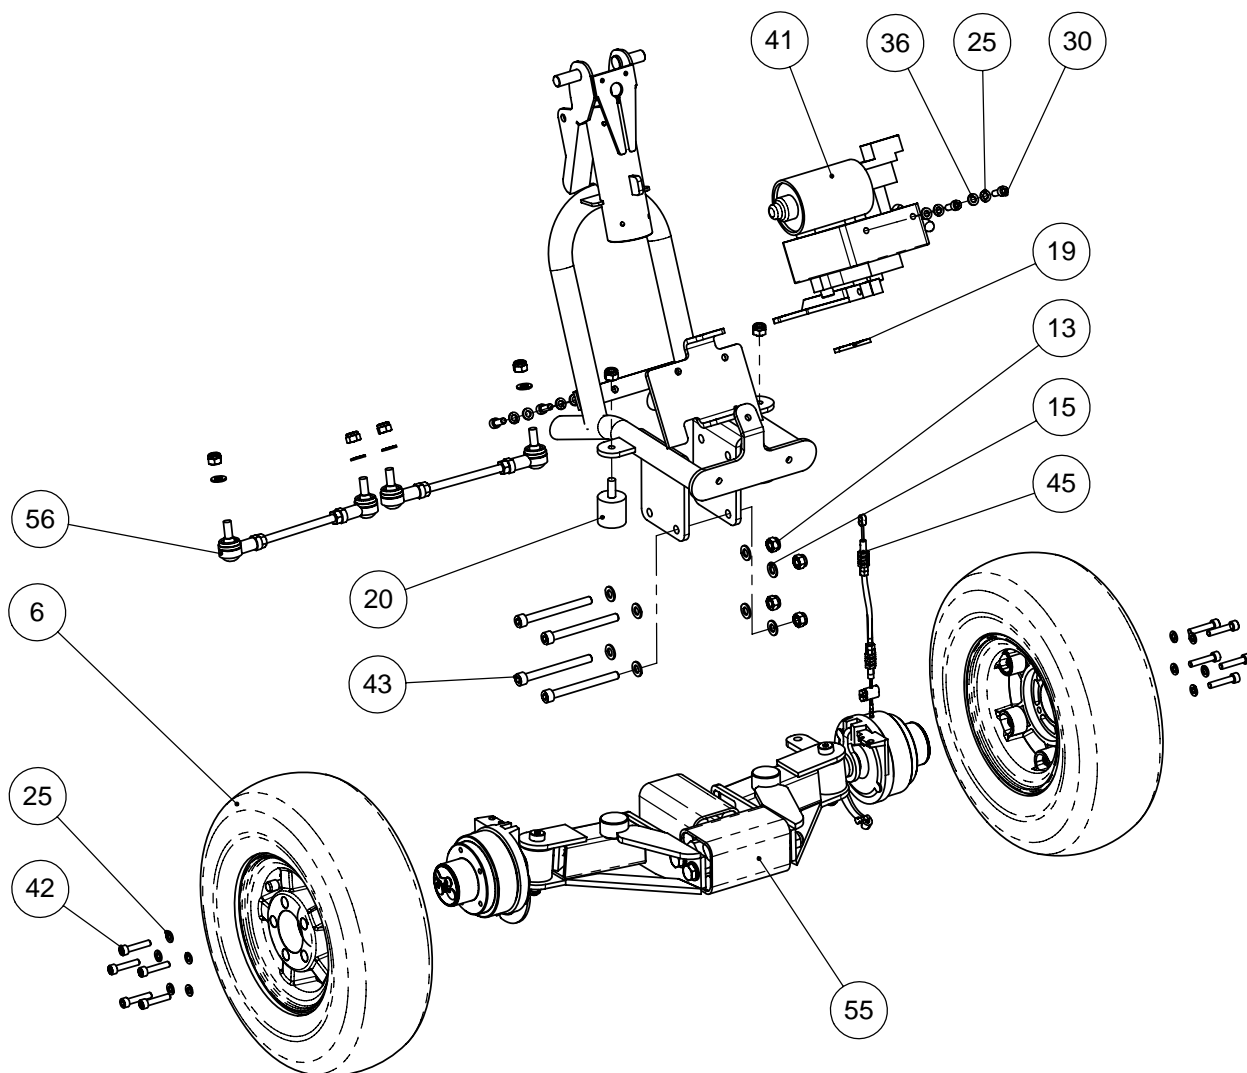

5	6	7	8
NO.	REVISION		DATE
A	New		07-04-2005
			Rev.By. j.meldhede

Weight (kg):	56	Surface treatment:	
General tolerances:	ISO 2768-1-m	Geometrical tolerances:	ISO 2768-2-L
		Welding tolerances:	EN/ISO 13920-AE
		Min. general roughness: Ra	3.2
		Material:	
Mini Crosser A/S		Dimensions in mm	European projection
Engsgaardvej 7, DK-7400 Herning Tlf. +45 70 10 20 54 Fax. +45 97 16 85 82		Beskrivelse:	Scale: 1:9
Internet: http://www.minicrosser.com		Scooter T-127 Samling, Joystick.	Sign: j.meldhede
		Description:	Date: 07-04-2005
		Scooter T-127 Assembly, Joystick.	Dwg.no. Issue
			T-127-0-500 A

Description: Scooter T-127 Assembly Joystick.

Dwg. no. **T-127-0-650**

Issue:

A

Rev. Date:

07-04-2005

Mini Crosser A/S

SHEET 2 OF 7

Beskrivelse: Scooter T-127 Samling. Joystick.

Description: Scooter T-127 Assembly Joystick.

Dwg. no.
T-127-0-650

Issue:
A

Rev. Date:
07-04-2005

Mini Crosser A/S

SHEET 3 OF 7

Beskrivelse: Scooter T-127 samling Joystick.

Description: Scooter T-127 assembly Joystick.

Dwg. no.
T-127-0-650

Issue:
A

Rev. Date:
07-04-2005

Mini Crosser A/S

SHEET 4 OF 7

Beskrivelse: Scooter T-127 samling Joystick.

Description: Scooter T-127 assembly Joystick.